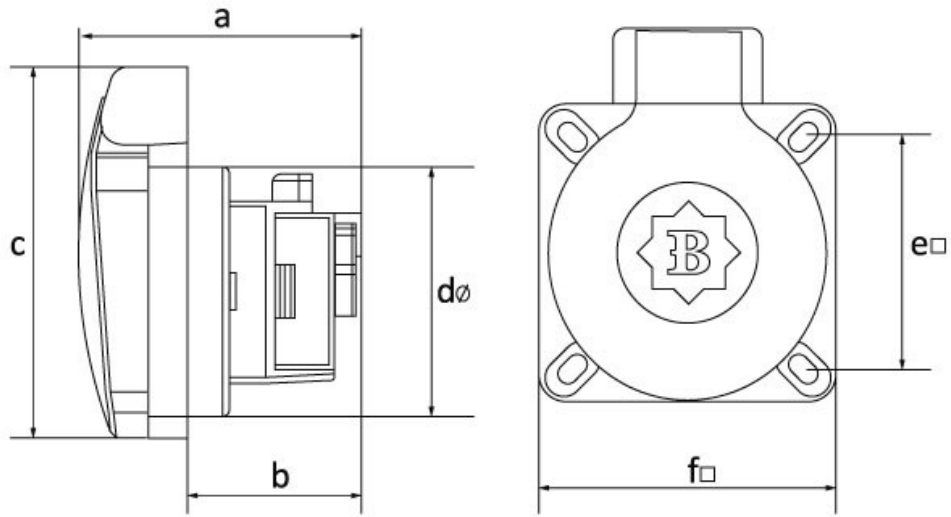

Pano Priz (Yatay Giriş)

Ürün Kodu :	BY8-1402-2700
Barkod :	-
IP Sınıfı :	IP44
Volt :	220V-250V
Kutup :	2P+E
Gövde Malzemesi :	Polyamid 6
İletken Malzemesi :	MS 58
Renk :	Mavi
Gram :	-
Kutu :	30
Koli :	540

Ölçüler / Dimensions (mm)

a	49	e	39
b	30	f	50
c	64	g	
dø	43	h	