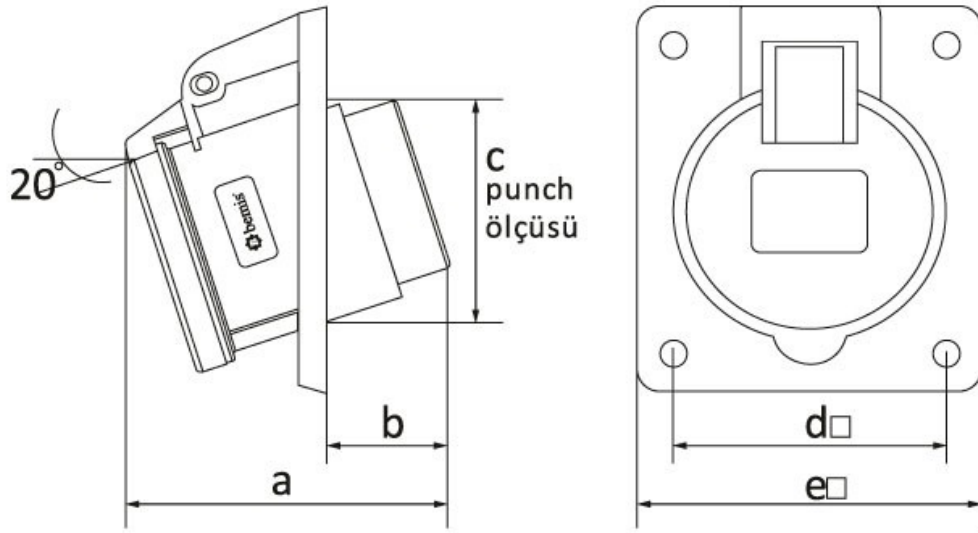

45° Eğik Makine Priz

Ürün Kodu :	BC1-1505-2420
Barkod :	8698523902950
IP Sınıfı :	IP44
Amper :	5/16A
Volt :	380V-450V
Hertz :	50Hz - 60Hz
Kutup :	3P+E+N
Gövde Malzemesi :	Polyamid 6
İletken Malzemesi :	MS 58
Gram :	173,7
Kutu :	6
Koli :	108

Ölçüler / Dimensions (mm)

a	86	e□	85
b	31	f	
c	70	g	
d□	70	h	