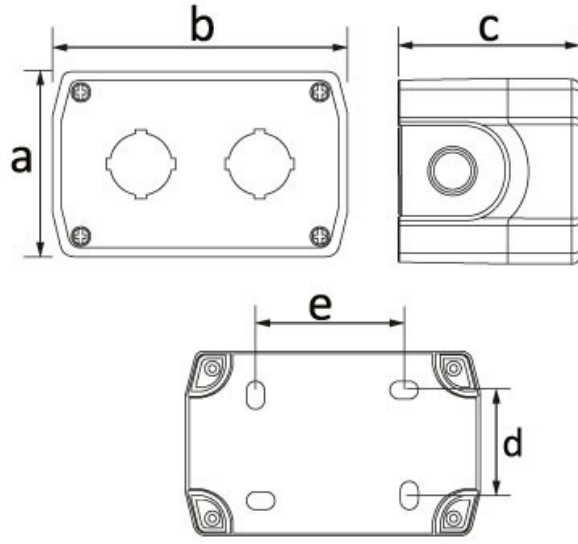

İkili Buton Kutusu

Ürün Kodu : BT3-2000-0002

Barkod : 8698523904077

IP Sınıfı : IP44

Hammadde : ABS

Gram : 123,6

Kutu : 12

Koli : 144

2'li Buton Kutusu (Siyah)

Ölçüler / Dimensions (mm)

a	68,5	e	69
b	108,5	f	
c	66,5	g	
d	55	h	