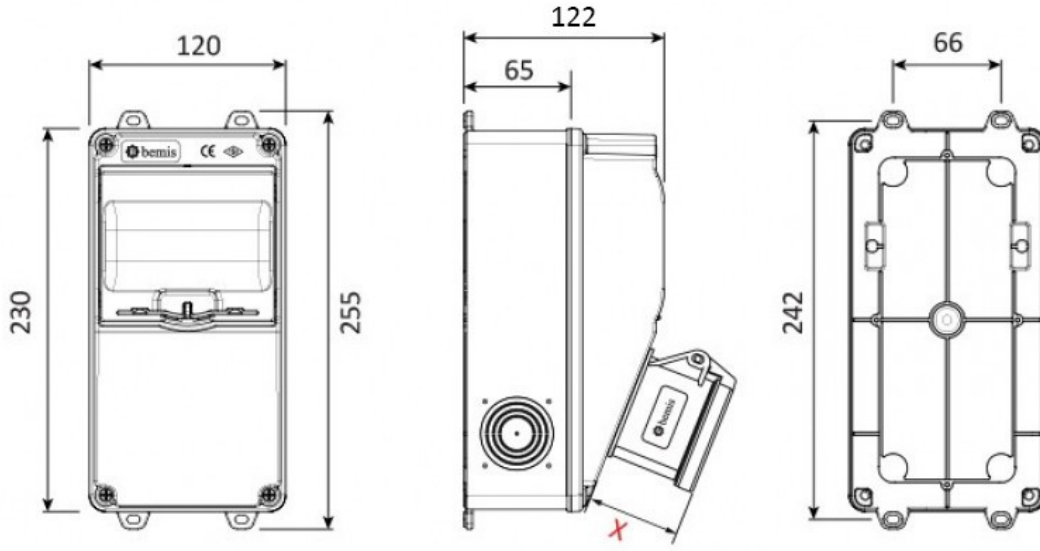

## V5 Kombinasyon

Ürün Kodu : BD1-2118-2020  
Barkod : 8698523941034  
IP Sınıfı : IP44  
Hammadde : ABS  
Priz Seçeneği : Prizli  
Gram : 745  
Kutu : 1  
Koli : 12

Volt	380V-450V	220V-250V
Amper	5/16A	1/16A
Hertz	50Hz - 60Hz	50Hz - 60Hz
Kutup	3P+E+N	2P+E

(X) Ölçüleri / Dimensions (mm)

1/16A Pano Prizi	18	3/4/5 32A Som Priz	47
1/16A Mak. Prizi	40	3/4/5 63A Mk.Prizi	92
3/25A Som. Priz	33	2/3 16A 24V Mk. Prizi	42
3/4 16A Mak Prizi	55	2/3 32A 24V Mk. Prizi	42
5/16A Som. Priz	47		