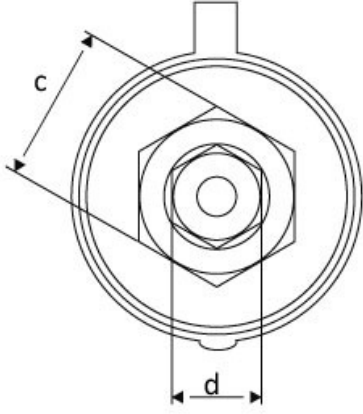

16/95mm2 200A. Makine Priz

Ürün Kodu :	BK4-7501-2410
Barkod :	-
IP Sınıfı :	IP55
Amper :	200A
Gövde Malzemesi :	Kauçuk
İletken Malzemesi :	MS 58
Gram :	-
Kutu :	12
Koli :	216

Ölçüler / Dimensions (mm)

a	71	e	
b	56	f	
c	AA-30	g	
d	AA-17	h	