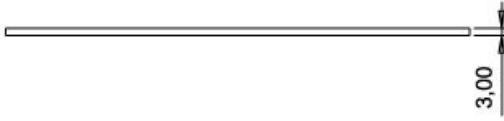

16/95mm2 200A. Makine Priz

Ürün Kodu :	BK4-7501-2410
Barkod :	-
IP Sınıfı :	IP55
Amper :	200A
Gövde Malzemesi :	Kauçuk
İletken Malzemesi :	MS 58
Gram :	-
Kutu :	12
Koli :	216

Ölçüler / Dimensions (mm)

a	71	e	
b	56	f	
c	AA-30	g	
d	AA-17	h	