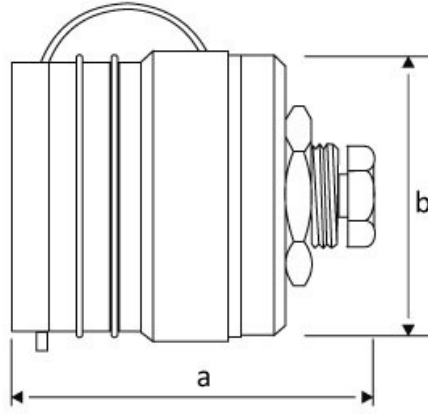

16/95mm2 200A. Makine Priz

Ürün Kodu :	BK4-7501-2410
Barkod :	-
IP Sınıfı :	IP55
Amper :	200A
Gövde Malzemesi :	Kauçuk
İletken Malzemesi :	MS 58
Gram :	-
Kutu :	12
Koli :	216

Ölçüler / Dimensions (mm)

a	71	e	
b	56	f	
c	AA-30	g	
d	AA-17	h	

MONTAJ ŞEMASI