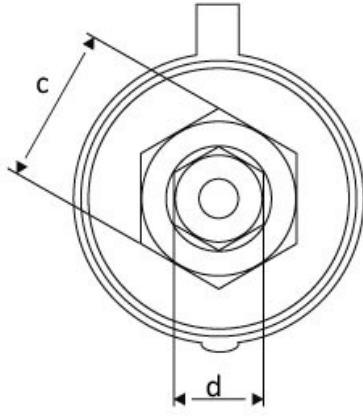

## 50/150mm<sup>2</sup> 400A. Makine Priz

Ürün Kodu :	BK4-9501-2410
Barkod :	-
IP Sınıfı :	IP55
Amper :	400A
Gövde Malzemesi :	Kauçuk
İletken Malzemesi :	MS 58
Gram :	-
Kutu :	12
Koli :	216

**Ölçüler / Dimensions (mm)**