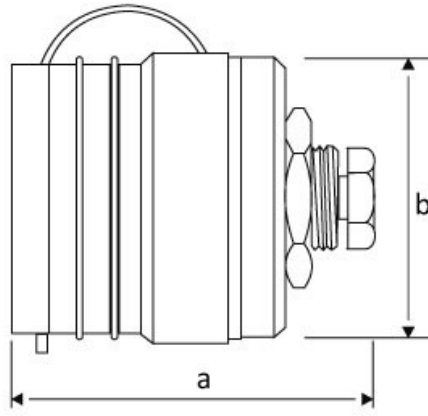

## 50/150mm<sup>2</sup> 400A. Makine Priz

Ürün Kodu :	BK4-9501-2410
Barkod :	-
IP Sınıfı :	IP55
Amper :	400A
Gövde Malzemesi :	Kauçuk
İletken Malzemesi :	MS 58
Gram :	-
Kutu :	12
Koli :	216

**Ölçüler / Dimensions (mm)**