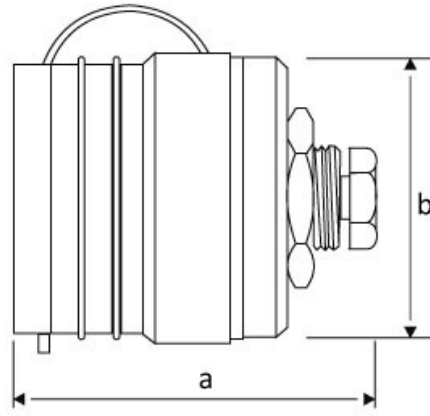

## 50/150mm<sup>2</sup> 400A. Makine Priz

Ürün Kodu :	BK4-9501-2410
Barkod :	-
IP Sınıfı :	IP55
Amper :	400A
Gövde Malzemesi :	Kauçuk
İletken Malzemesi :	MS 58
Gram :	-
Kutu :	12
Koli :	216

**Ölçüler / Dimensions (mm)**