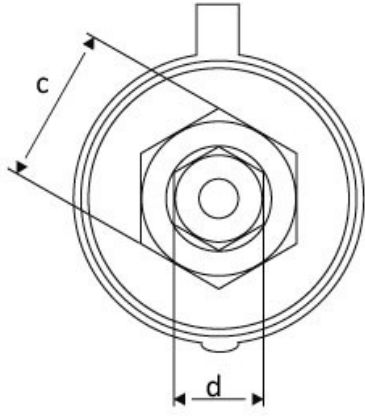

## 50/150mm<sup>2</sup> 400A. Makine Priz

Ürün Kodu :	BK4-9501-2410
Barkod :	-
IP Sınıfı :	IP55
Amper :	400A
Gövde Malzemesi :	Kauçuk
İletken Malzemesi :	MS 58
Gram :	-
Kutu :	12
Koli :	216

**Ölçüler / Dimensions (mm)**