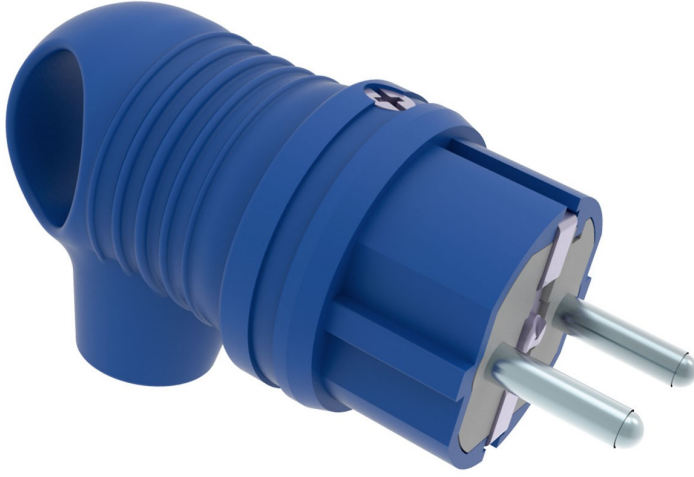

## Kulplu Eğik Fiş (Mavi)

Ürün Kodu :	BV2-1402-2021
Barkod :	8698523930212
IP Sınıfı :	IP44
Volt :	220V-250V
Kutup :	2P+E
Gövde Malzemesi :	Kauçuk
İletken Malzemesi :	MS 58
Renk :	Mavi
Gram :	53
Kutu :	20
Koli :	360

**Ölçüler / Dimensions (mm)**

a	100	e	52
b	63	f	
c	42	g	
dØ	7	h	