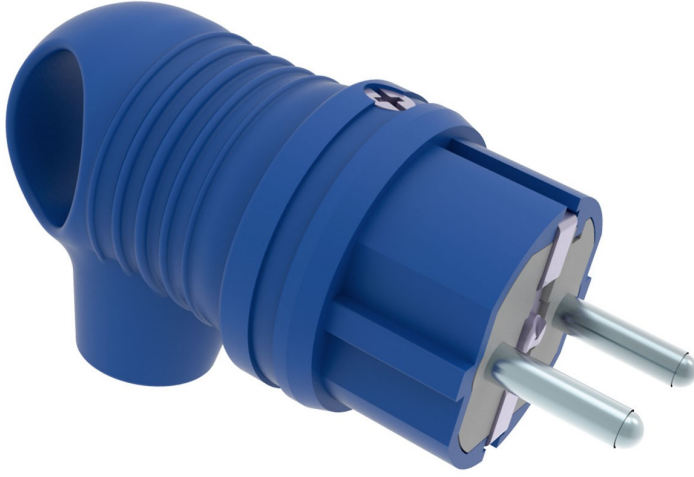

Kulplu Eğik Fiş (Mavi)

Ürün Kodu :	BV2-1402-2021
Barkod :	8698523930212
IP Sınıfı :	IP44
Volt :	220V-250V
Kutup :	2P+E
Gövde Malzemesi :	Kauçuk
İletken Malzemesi :	MS 58
Renk :	Mavi
Gram :	53
Kutu :	20
Koli :	360

Ölçüler / Dimensions (mm)

a	100	e	52
b	63	f	
c	42	g	
dØ	7	h	