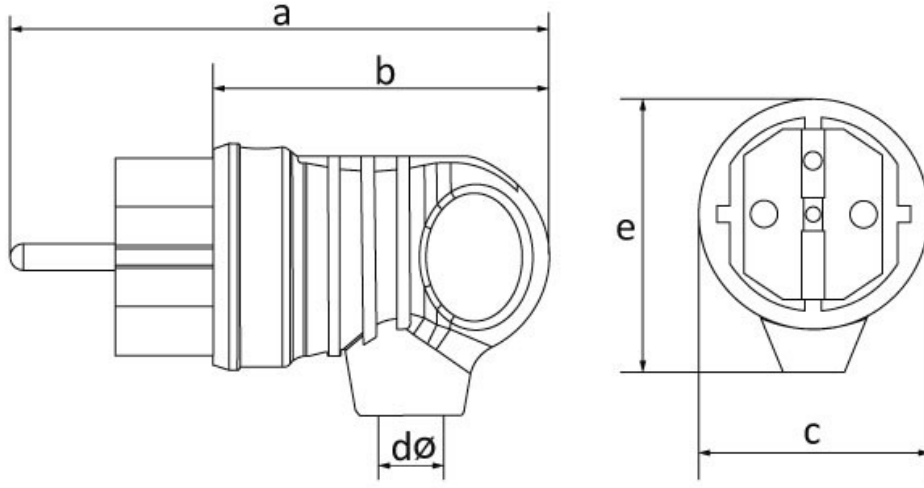

## Kulplu Eğik Fiş (Mavi)

Ürün Kodu :	BV2-1402-2021
Barkod :	8698523930212
IP Sınıfı :	IP44
Volt :	220V-250V
Kutup :	2P+E
Gövde Malzemesi :	Kauçuk
İletken Malzemesi :	MS 58
Renk :	Mavi
Gram :	53
Kutu :	20
Koli :	360

**Ölçüler / Dimensions (mm)**

a	100	e	52
b	63	f	
c	42	g	
dØ	7	h	