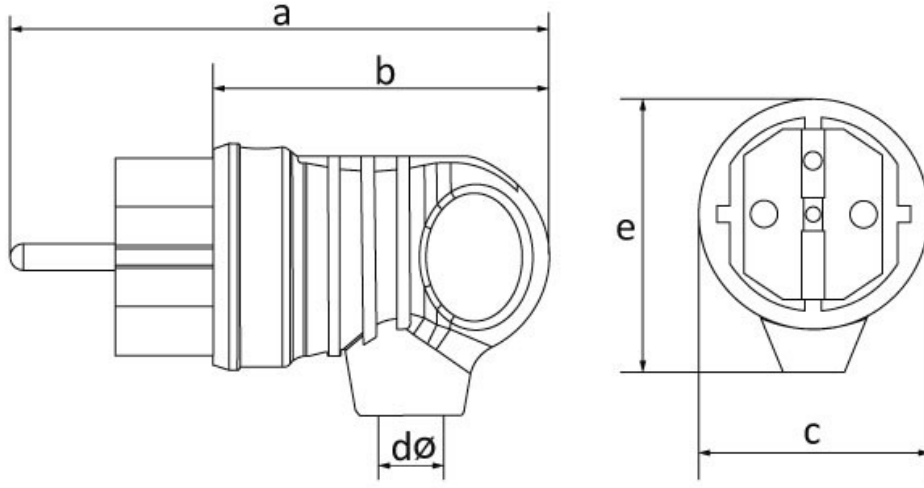

Kulplu Eğik Fiş (Mavi)

Ürün Kodu :	BV2-1402-2021
Barkod :	8698523930212
IP Sınıfı :	IP44
Volt :	220V-250V
Kutup :	2P+E
Gövde Malzemesi :	Kauçuk
İletken Malzemesi :	MS 58
Renk :	Mavi
Gram :	53
Kutu :	20
Koli :	360

Ölçüler / Dimensions (mm)

a	100	e	52
b	63	f	
c	42	g	
dØ	7	h	