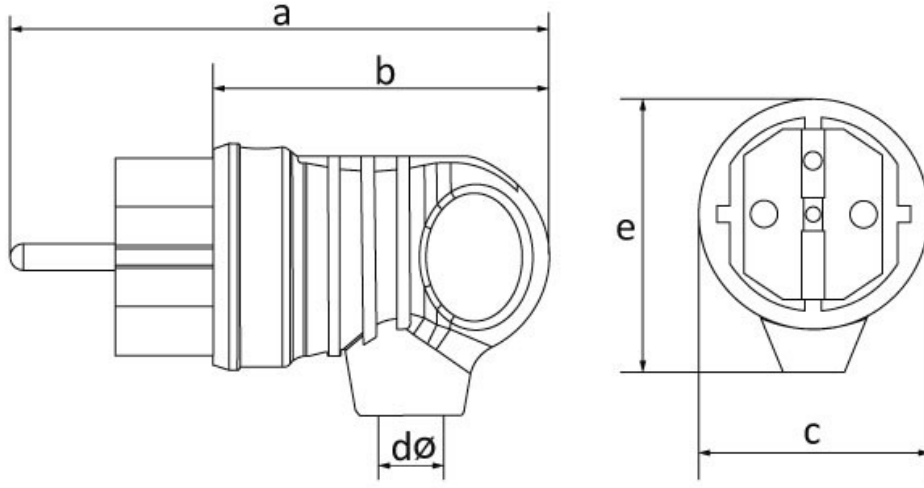

Kulplu Eğik Fiş (Turuncu)

Ürün Kodu :	BV4-1402-2021
Barkod :	8698523901212
IP Sınıfı :	IP44
Volt :	220V-250V
Kutup :	2P+E
Gövde Malzemesi :	Kauçuk
İletken Malzemesi :	MS 58
Renk :	Turuncu
Gram :	53
Kutu :	20
Koli :	360

Ölçüler / Dimensions (mm)

a	100	e	52
b	63	f	
c	42	g	
dØ	7	h	