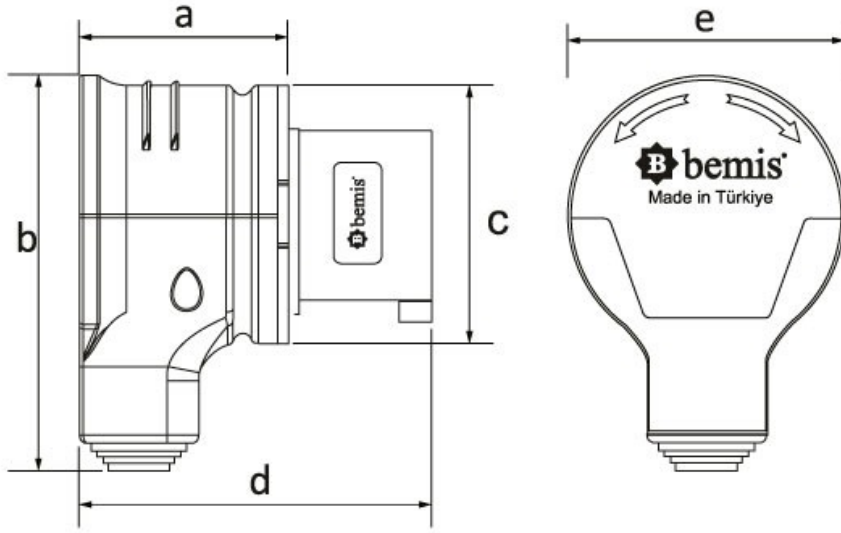

90° Eğik Döner Fiş

| | |
|---------------------|---------------|
| Ürün Kodu : | BC1-1504-2130 |
| Barkod : | 8698523940877 |
| IP Sınıfı : | IP44 |
| Volt : | 380V-450V |
| Hertz : | 50Hz - 60Hz |
| Kutup : | 3P+E |
| Gövde Malzemesi : | Polyamid 6 |
| İletken Malzemesi : | MS 58 |
| Gram : | 215 |
| Kutu : | 6 |
| Koli : | 108 |

Ölçüler / Dimensions (mm)

| | | | |
|---|-----|---|----|
| a | 53 | e | 70 |
| b | 100 | f | |
| c | 65 | g | |
| d | 89 | h | |