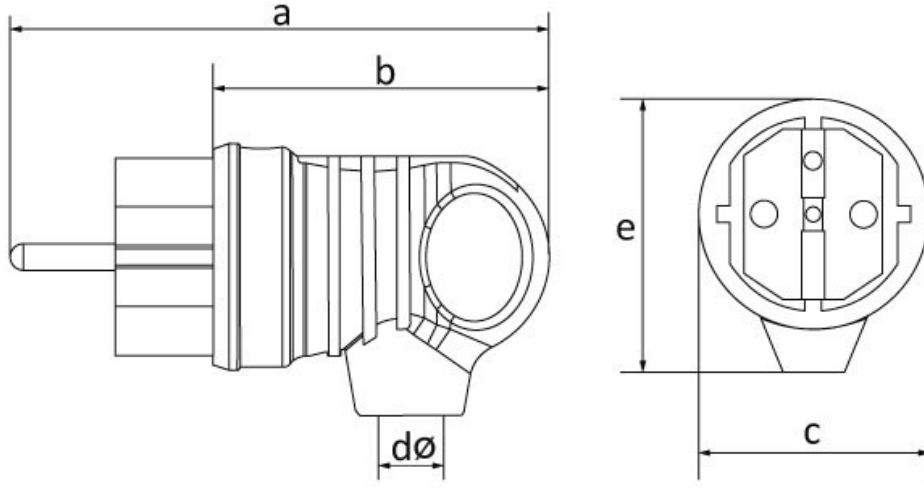

## UPS Kulplu Eğik Fiş (Kırmızı)

Ürün Kodu :	BV6-1402-2041
Barkod :	-
IP Sınıfı :	IP44
Volt :	220V-250V
Kutup :	2P+E
Gövde Malzemesi :	Kauçuk
İletken Malzemesi :	MS 58
Renk :	Kırmızı
Gram :	-
Kutu :	20
Koli :	360

**Ölçüler / Dimensions (mm)**

a	100	e	52
b	63	f	
c	42	g	
dØ	7	h	