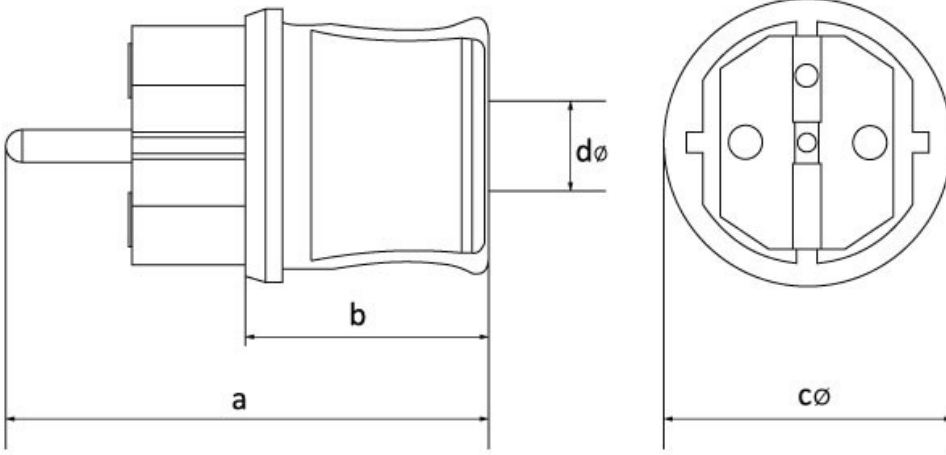

Düz Fiş

Ürün Kodu :	BP1-1402-2011
Barkod :	8698523910115
IP Sınıfı :	IP44
Volt :	220V-250V
Kutup :	2P+E
Gövde Malzemesi :	Polyamid 6
İletken Malzemesi :	MS 58
Gram :	46
Kutu :	35
Koli :	630

Ölçüler / Dimensions (mm)