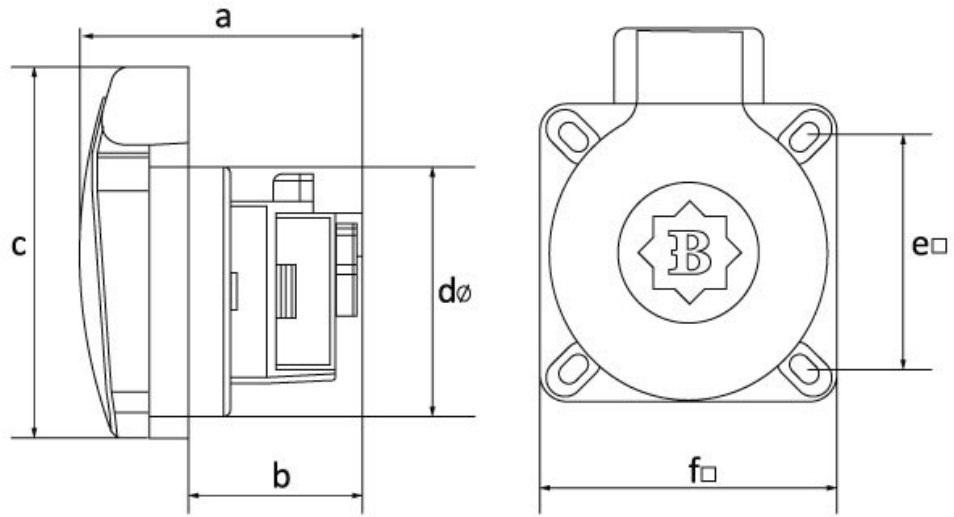

Pano Priz (Fransız - Yatay Giriş)

Ürün Kodu :	BY8-1402-2705
Barkod :	8698523900123
IP Sınıfı :	IP44
Volt :	220V-250V
Kutup :	2P+E
Gövde Malzemesi :	Polyamid 6
İletken Malzemesi :	MS 58
Renk :	Mavi
Gram :	47
Kutu :	30
Koli :	540

Ölçüler / Dimensions (mm)

a	49	e□	39
b	30	f□	50
c	64	g	
dø	43	h	