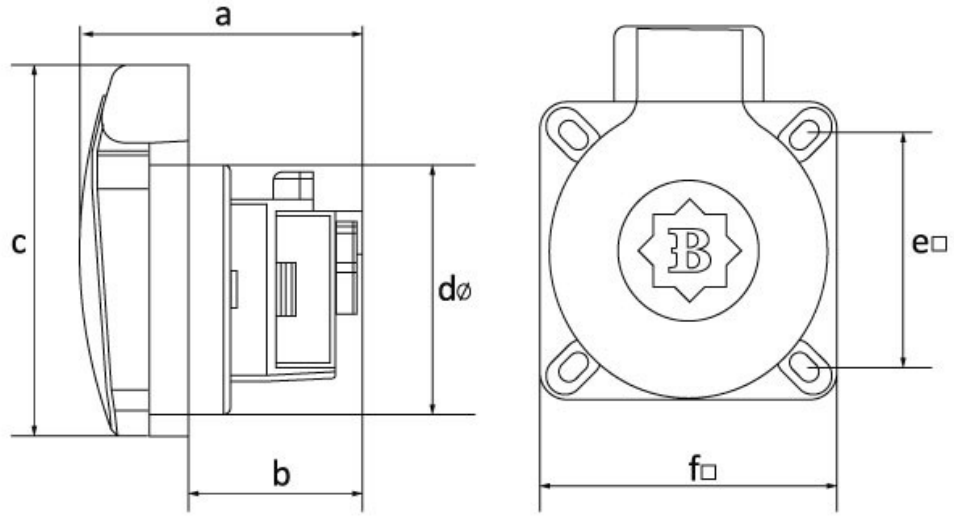

Pano Priz (Fransız - Yatay Giriş)

Ürün Kodu :	BY8-1402-2705
Barkod :	8698523900123
IP Sınıfı :	IP44
Volt :	220V-250V
Kutup :	2P+E
Gövde Malzemesi :	Polyamid 6
İletken Malzemesi :	MS 58
Renk :	Mavi
Gram :	47
Kutu :	30
Koli :	540

Ölçüler / Dimensions (mm)

a	49	e	39
b	30	f	50
c	64	g	
dø	43	h	