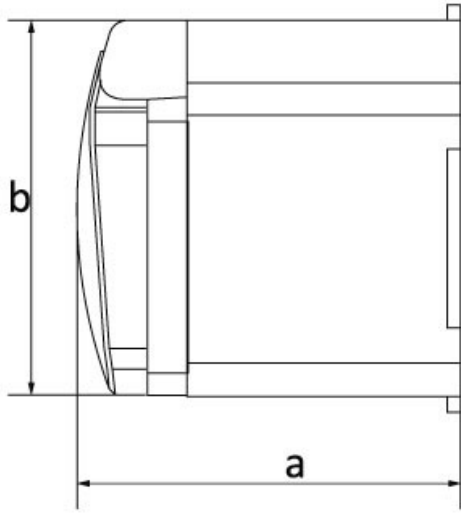

## Duvar Kasalı P. Priz

Ürün Kodu :	BY8-1402-3510
Barkod :	-
IP Sınıfı :	IP44
Volt :	220V-250V
Kutup :	2P+E
Gövde Malzemesi :	Polyamid 6
İletken Malzemesi :	MS 58
Gram :	-
Kutu :	12
Koli :	216

**Ölçüler / Dimensions (mm)**