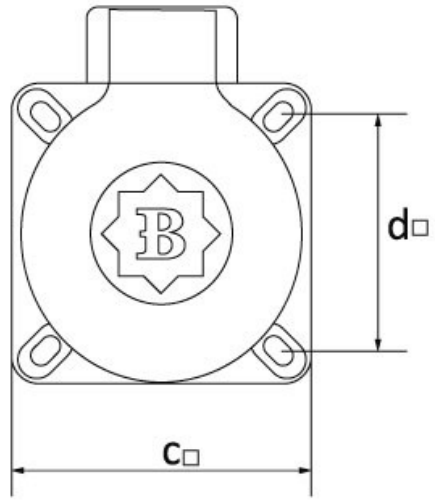

## Duvar Kasalı P. Priz

Ürün Kodu :	BY8-1402-3510
Barkod :	-
IP Sınıfı :	IP44
Volt :	220V-250V
Kutup :	2P+E
Gövde Malzemesi :	Polyamid 6
İletken Malzemesi :	MS 58
Gram :	-
Kutu :	12
Koli :	216

**Ölçüler / Dimensions (mm)**