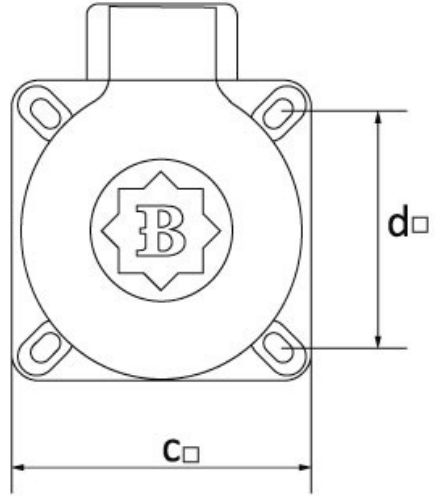

Duvar Kasalı P. Priz

Ürün Kodu :	BY8-1402-3510
Barkod :	-
IP Sınıfı :	IP44
Volt :	220V-250V
Kutup :	2P+E
Gövde Malzemesi :	Polyamid 6
İletken Malzemesi :	MS 58
Gram :	-
Kutu :	12
Koli :	216

Ölçüler / Dimensions (mm)