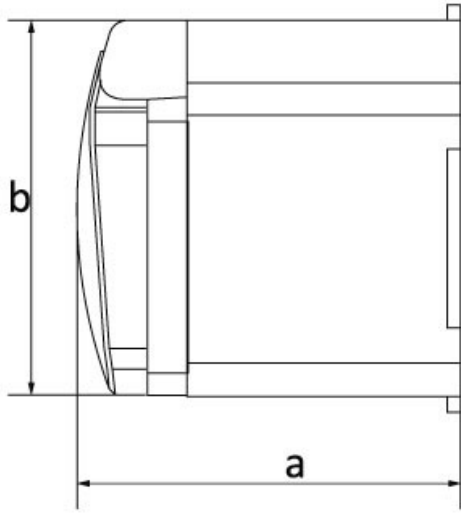

Duvar Kasalı P. Priz

Ürün Kodu :	BY8-1402-3510
Barkod :	-
IP Sınıfı :	IP44
Volt :	220V-250V
Kutup :	2P+E
Gövde Malzemesi :	Polyamid 6
İletken Malzemesi :	MS 58
Gram :	-
Kutu :	12
Koli :	216

Ölçüler / Dimensions (mm)