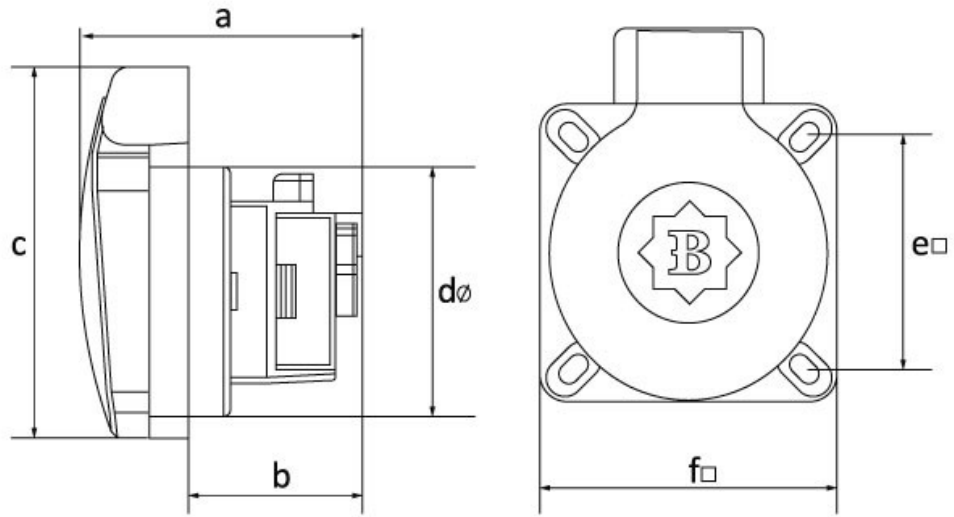

Pano Priz (Gri)

| | |
|---------------------|---------------|
| Ürün Kodu : | BY5-1402-2700 |
| Barkod : | - |
| IP Sınıfı : | IP44 |
| Volt : | 220V-250V |
| Kutup : | 2P+E |
| Gövde Malzemesi : | Polyamid 6 |
| İletken Malzemesi : | MS 58 |
| Renk : | Gri |
| Gram : | - |
| Kutu : | 30 |
| Koli : | 540 |

Ölçüler / Dimensions (mm)

| | | | |
|----|----|----|----|
| a | 49 | e□ | 39 |
| b | 30 | f□ | 50 |
| c | 64 | g | |
| dø | 43 | h | |