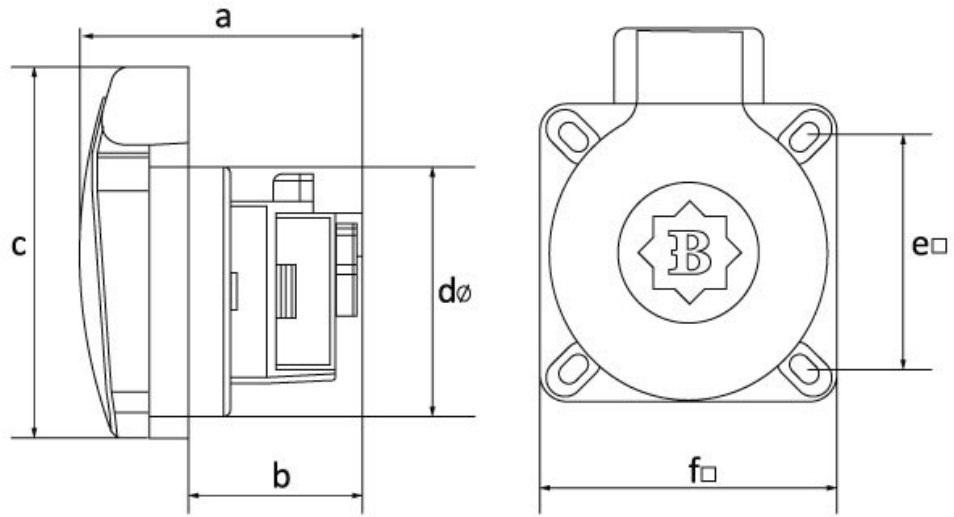

Pano Priz (Siyah)

Ürün Kodu :	BY9-1402-2700
Barkod :	-
IP Sınıfı :	IP44
Volt :	220V-250V
Kutup :	2P+E
Gövde Malzemesi :	Polyamid 6
İletken Malzemesi :	MS 58
Gram :	-
Kutu :	30
Koli :	540

Ölçüler / Dimensions (mm)			
a	49	e□	39
b	30	f□	50
c	64	g	
dø	43	h	