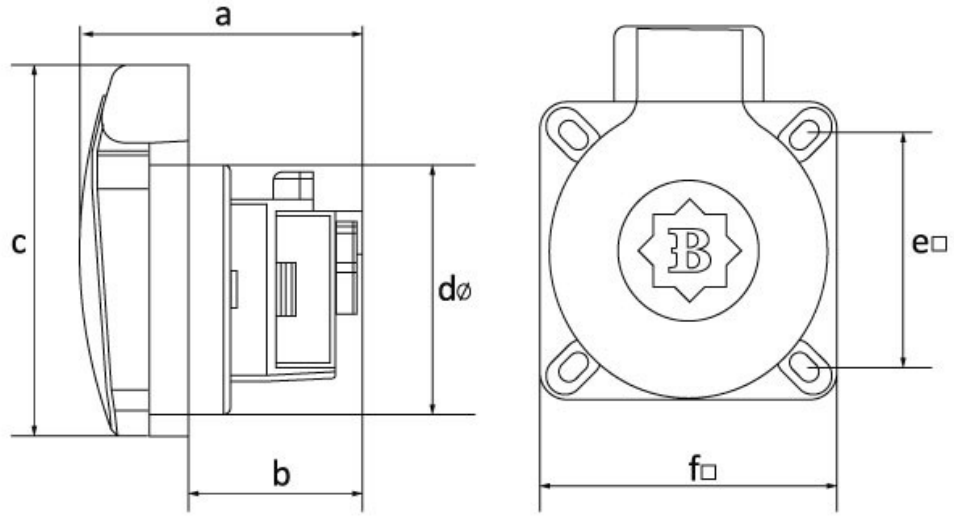

Pano Priz (Siyah)

Ürün Kodu :	BY9-1402-2700
Barkod :	-
IP Sınıfı :	IP44
Volt :	220V-250V
Kutup :	2P+E
Gövde Malzemesi :	Polyamid 6
İletken Malzemesi :	MS 58
Gram :	-
Kutu :	30
Koli :	540

Ölçüler / Dimensions (mm)