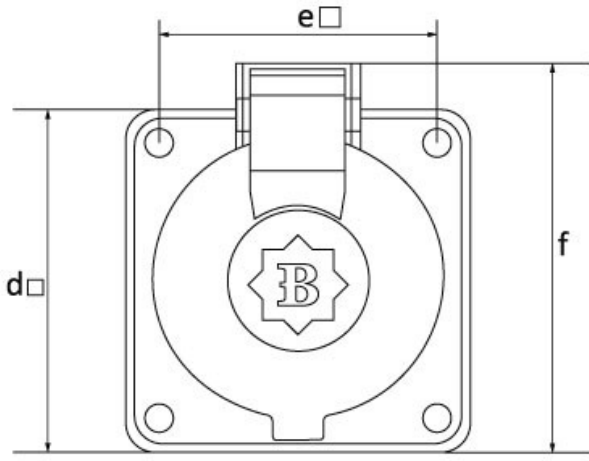

## Makine Priz

Ürün Kodu :	BP1-1402-2410
Barkod :	-
IP Sınıfı :	IP44
Volt :	220V-250V
Kutup :	2P+E
Gövde Malzemesi :	Polyamid 6
İletken Malzemesi :	MS 58
Gram :	-
Kutu :	18
Koli :	216

**Ölçüler / Dimensions (mm)**