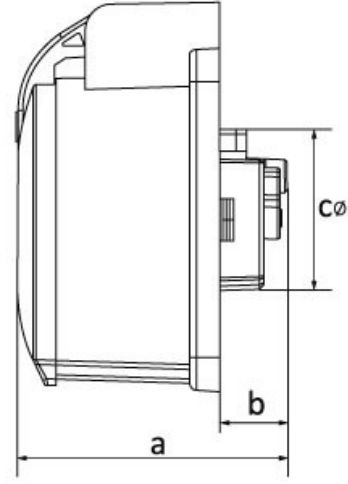

## Makine Priz

Ürün Kodu :	BP1-1402-2410
Barkod :	-
IP Sınıfı :	IP44
Volt :	220V-250V
Kutup :	2P+E
Gövde Malzemesi :	Polyamid 6
İletken Malzemesi :	MS 58
Gram :	-
Kutu :	18
Koli :	216

**Ölçüler / Dimensions (mm)**

a	58	e	60
b	15	f	85
c	45	g	
d	75	h	