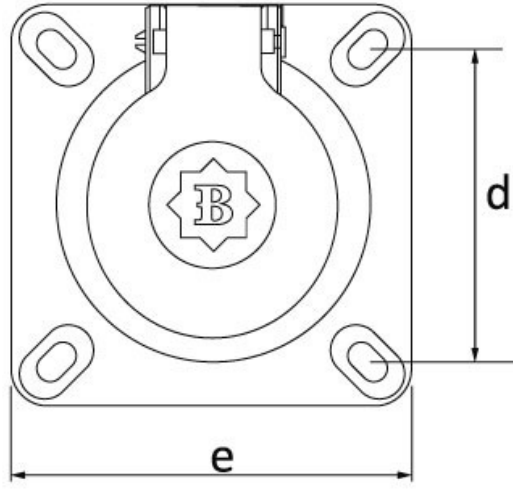

Makine Priz (Küçük Kapaklı)

Ürün Kodu :	BP1-1402-2413
Barkod :	-
IP Sınıfı :	IP44
Volt :	220V-250V
Kutup :	2P+E
Gövde Malzemesi :	Polyamid 6
İletken Malzemesi :	MS 58
Gram :	-
Kutu :	10
Koli :	180

Ölçüler / Dimensions (mm)

a	48	e	75
b	20	f	
c ø	45	g	
d	58	h	