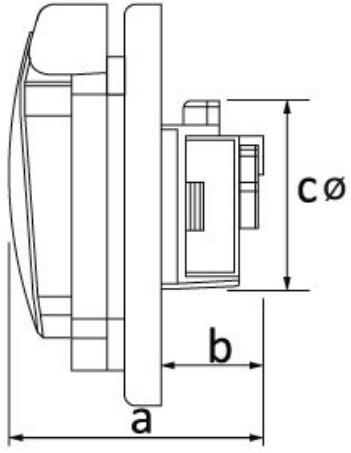

## Makine Priz (Küçük Kapaklı)

|                     |               |
|---------------------|---------------|
| Ürün Kodu :         | BP1-1402-2413 |
| Barkod :            | -             |
| IP Sınıfı :         | IP44          |
| Volt :              | 220V-250V     |
| Kutup :             | 2P+E          |
| Gövde Malzemesi :   | Polyamid 6    |
| İletken Malzemesi : | MS 58         |
| Gram :              | -             |
| Kutu :              | 10            |
| Koli :              | 180           |

**Ölçüler / Dimensions (mm)**

|     |    |   |    |
|-----|----|---|----|
| a   | 48 | e | 75 |
| b   | 20 | f |    |
| c ø | 45 | g |    |
| d   | 58 | h |    |