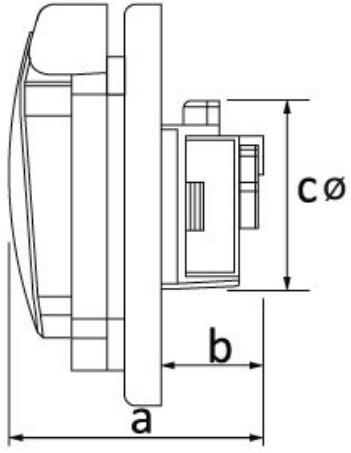

Makine Priz (Küçük Kapaklı)

Ürün Kodu :	BP1-1402-2413
Barkod :	-
IP Sınıfı :	IP44
Volt :	220V-250V
Kutup :	2P+E
Gövde Malzemesi :	Polyamid 6
İletken Malzemesi :	MS 58
Gram :	-
Kutu :	10
Koli :	180

Ölçüler / Dimensions (mm)

a	48	e	75
b	20	f	
c ø	45	g	
d	58	h	