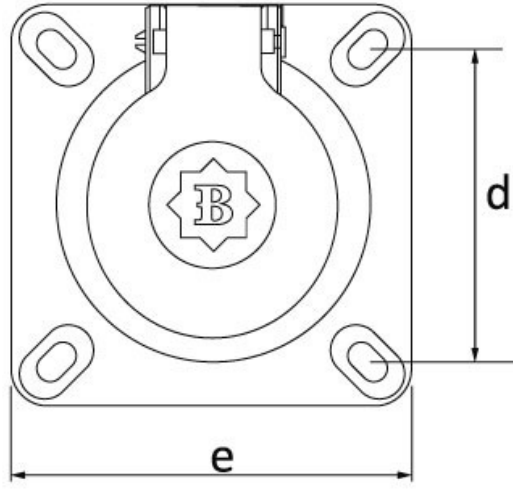

## Makine Priz (Küçük Kapaklı)

|                     |               |
|---------------------|---------------|
| Ürün Kodu :         | BP1-1402-2413 |
| Barkod :            | -             |
| IP Sınıfı :         | IP44          |
| Volt :              | 220V-250V     |
| Kutup :             | 2P+E          |
| Gövde Malzemesi :   | Polyamid 6    |
| İletken Malzemesi : | MS 58         |
| Gram :              | -             |
| Kutu :              | 10            |
| Koli :              | 180           |

**Ölçüler / Dimensions (mm)**

|     |    |   |    |
|-----|----|---|----|
| a   | 48 | e | 75 |
| b   | 20 | f |    |
| c ø | 45 | g |    |
| d   | 58 | h |    |