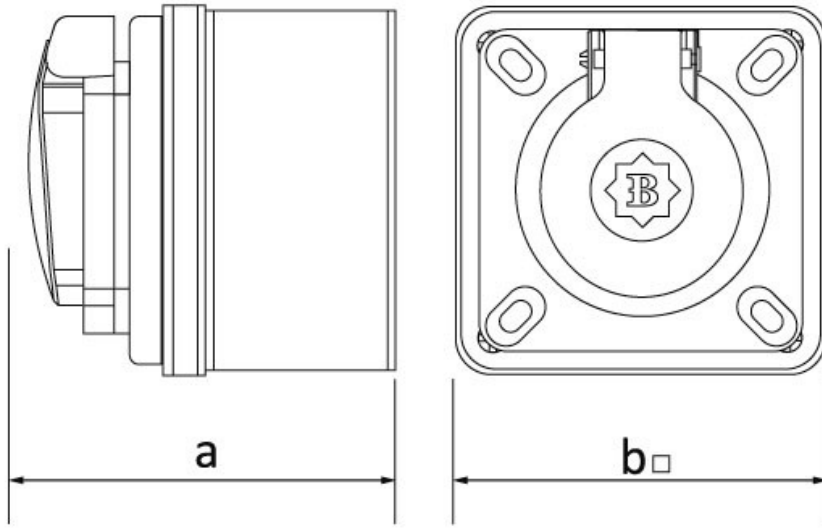

## Duvar Priz

Ürün Kodu :	BP1-1402-2512
Barkod :	-
IP Sınıfı :	IP44
Volt :	220V-250V
Kutup :	2P+E
Gövde Malzemesi :	Polyamid 6
İletken Malzemesi :	MS 58
Gram :	-
Kutu :	6
Koli :	108

**Ölçüler / Dimensions (mm)**