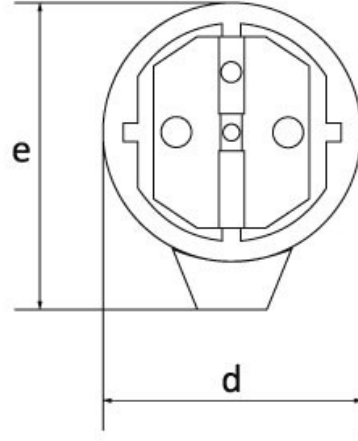

## Düz Fiş (Mavi)

Ürün Kodu :	BY2-1402-2011
Barkod :	-
IP Sınıfı :	IP44
Volt :	220V-250V
Kutup :	2P+E
Gövde Malzemesi :	Polyamid 6
İletken Malzemesi :	MS 58
Renk :	Mavi
Gram :	-
Kutu :	35
Koli :	630

**Ölçüler / Dimensions (mm)**