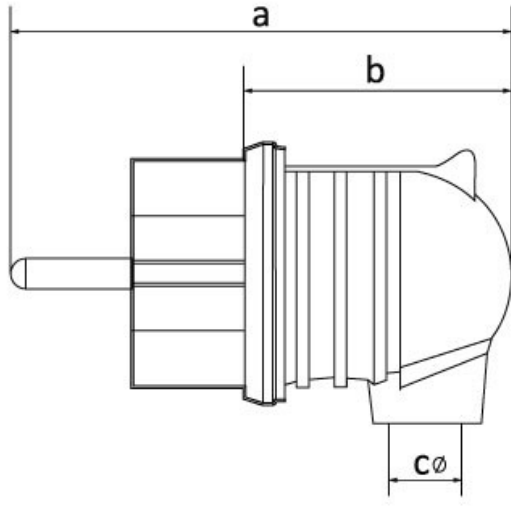

Düz Fiş (Mavi)

Ürün Kodu :	BY2-1402-2011
Barkod :	-
IP Sınıfı :	IP44
Volt :	220V-250V
Kutup :	2P+E
Gövde Malzemesi :	Polyamid 6
İletken Malzemesi :	MS 58
Renk :	Mavi
Gram :	-
Kutu :	35
Koli :	630

Ölçüler / Dimensions (mm)