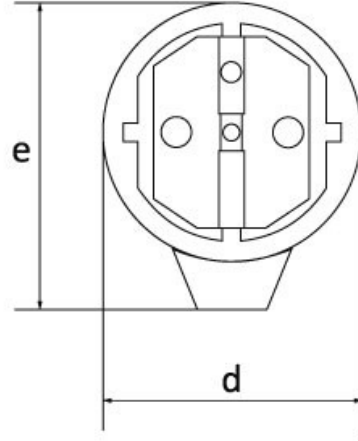

Düz Fiş (Mavi)

Ürün Kodu :	BY2-1402-2011
Barkod :	-
IP Sınıfı :	IP44
Volt :	220V-250V
Kutup :	2P+E
Gövde Malzemesi :	Polyamid 6
İletken Malzemesi :	MS 58
Renk :	Mavi
Gram :	-
Kutu :	35
Koli :	630

Ölçüler / Dimensions (mm)