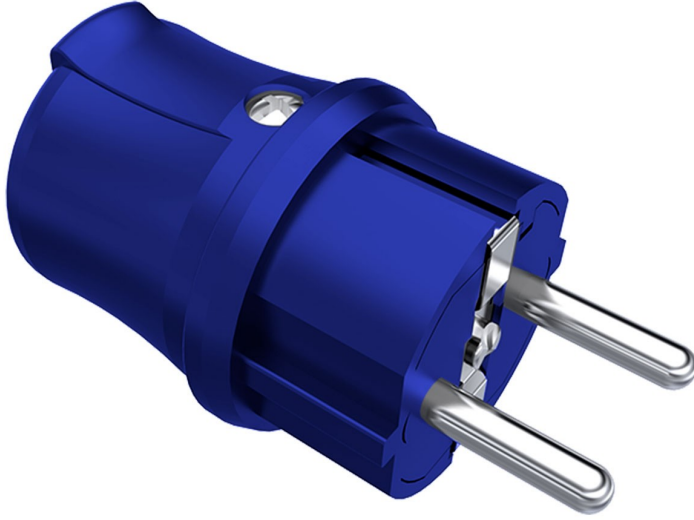

## Düz Fiş (Mavi)

Ürün Kodu :	BY2-1402-2011
Barkod :	-
IP Sınıfı :	IP44
Volt :	220V-250V
Kutup :	2P+E
Gövde Malzemesi :	Polyamid 6
İletken Malzemesi :	MS 58
Renk :	Mavi
Gram :	-
Kutu :	35
Koli :	630

**Ölçüler / Dimensions (mm)**