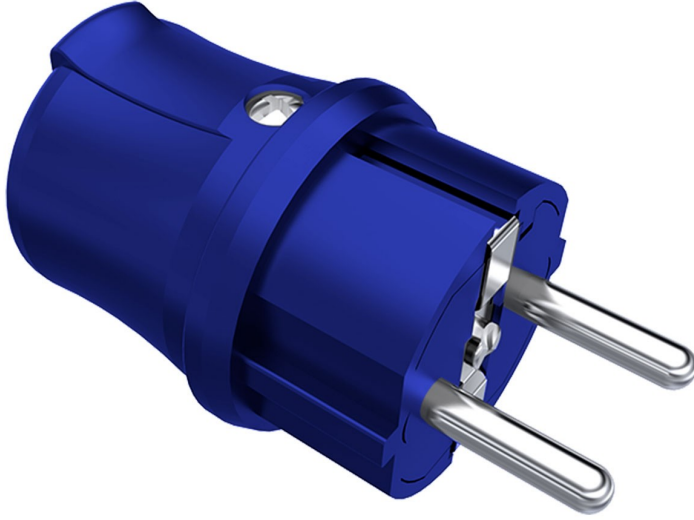

Düz Fiş (Mavi)

Ürün Kodu :	BY2-1402-2011
Barkod :	-
IP Sınıfı :	IP44
Volt :	220V-250V
Kutup :	2P+E
Gövde Malzemesi :	Polyamid 6
İletken Malzemesi :	MS 58
Renk :	Mavi
Gram :	-
Kutu :	35
Koli :	630

Ölçüler / Dimensions (mm)