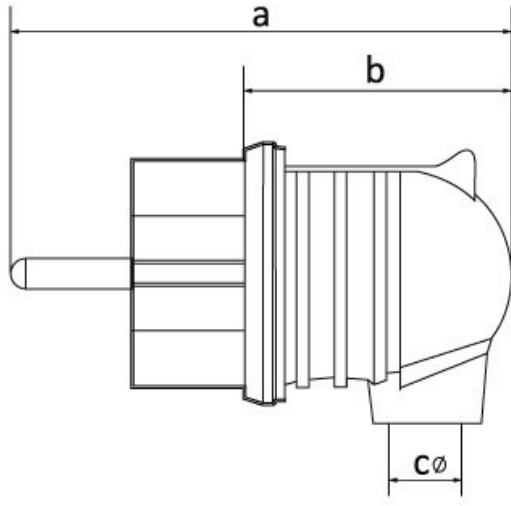

## Düz Fiş (Mavi)

Ürün Kodu :	BY2-1402-2011
Barkod :	-
IP Sınıfı :	IP44
Volt :	220V-250V
Kutup :	2P+E
Gövde Malzemesi :	Polyamid 6
İletken Malzemesi :	MS 58
Renk :	Mavi
Gram :	-
Kutu :	35
Koli :	630

**Ölçüler / Dimensions (mm)**