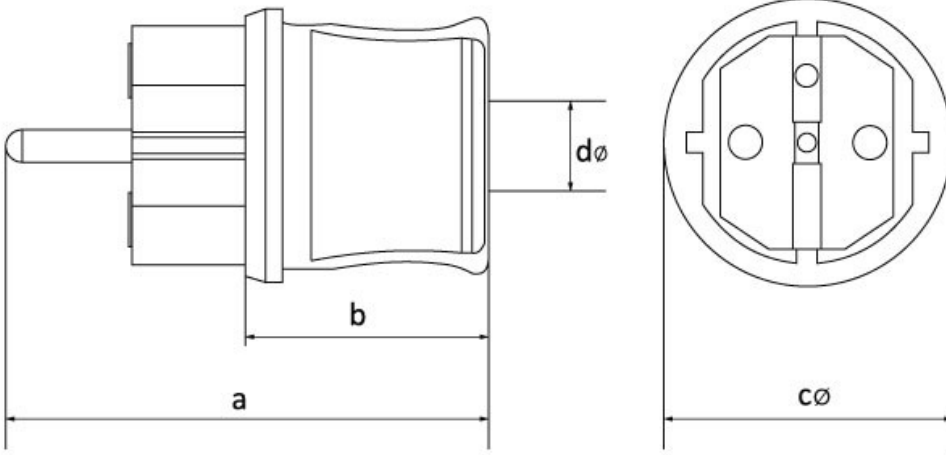

## Düz Fiş (Gri)

Ürün Kodu :	BY5-1402-2011
Barkod :	-
IP Sınıfı :	IP44
Volt :	220V-250V
Kutup :	2P+E
Gövde Malzemesi :	Polyamid 6
İletken Malzemesi :	MS 58
Renk :	Gri
Gram :	-
Kutu :	35
Koli :	630

**Ölçüler / Dimensions (mm)**