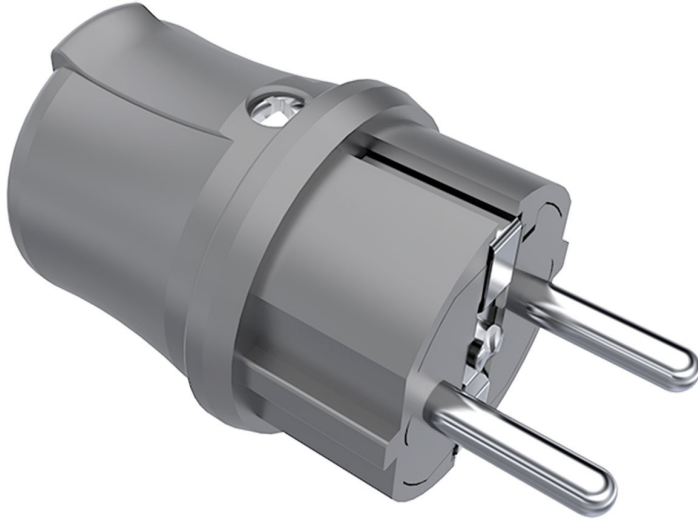

Düz Fiş (Gri)

Ürün Kodu :	BY5-1402-2011
Barkod :	-
IP Sınıfı :	IP44
Volt :	220V-250V
Kutup :	2P+E
Gövde Malzemesi :	Polyamid 6
İletken Malzemesi :	MS 58
Renk :	Gri
Gram :	-
Kutu :	35
Koli :	630

Ölçüler / Dimensions (mm)