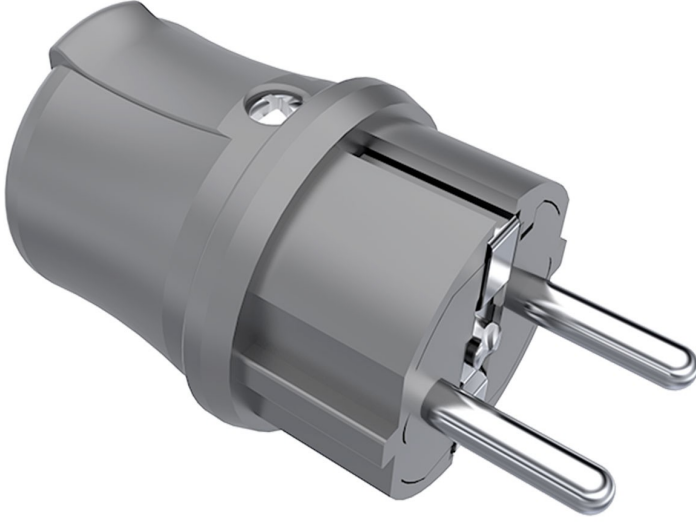

## Düz Fiş (Gri)

Ürün Kodu :	BY5-1402-2011
Barkod :	-
IP Sınıfı :	IP44
Volt :	220V-250V
Kutup :	2P+E
Gövde Malzemesi :	Polyamid 6
İletken Malzemesi :	MS 58
Renk :	Gri
Gram :	-
Kutu :	35
Koli :	630

**Ölçüler / Dimensions (mm)**