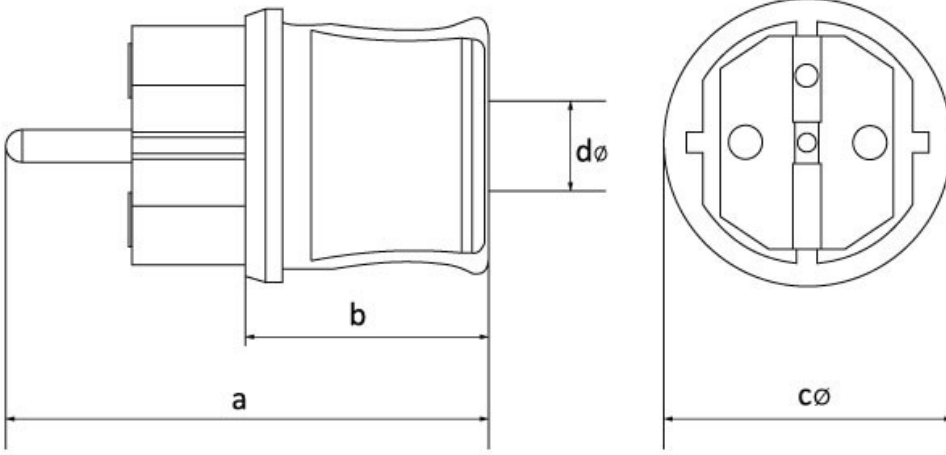

Düz Fiş (Gri)

Ürün Kodu :	BY5-1402-2011
Barkod :	-
IP Sınıfı :	IP44
Volt :	220V-250V
Kutup :	2P+E
Gövde Malzemesi :	Polyamid 6
İletken Malzemesi :	MS 58
Renk :	Gri
Gram :	-
Kutu :	35
Koli :	630

Ölçüler / Dimensions (mm)