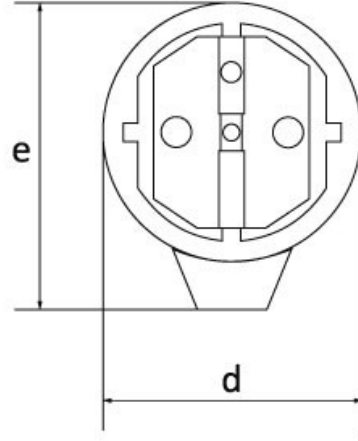

Eđik Fiş (Mavi)

Ürün Kodu :	BY2-1402-2022
Barkod :	-
IP Sınıfı :	IP44
Volt :	220V-250V
Kutup :	2P+E
Gövde Malzemesi :	Polyamid 6
İletken Malzemesi :	MS 58
Renk :	Mavi
Gram :	-
Kutu :	35
Koli :	630

Ölçüler / Dimensions (mm)