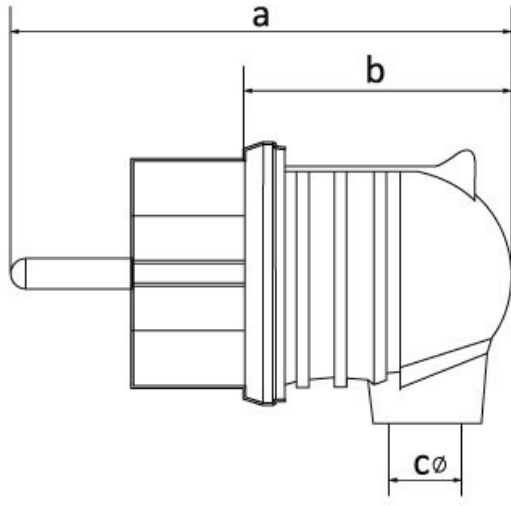

Eđik Fiş (Mavi)

Ürün Kodu :	BY2-1402-2022
Barkod :	-
IP Sınıfı :	IP44
Volt :	220V-250V
Kutup :	2P+E
Gövde Malzemesi :	Polyamid 6
İletken Malzemesi :	MS 58
Renk :	Mavi
Gram :	-
Kutu :	35
Koli :	630

Ölçüler / Dimensions (mm)