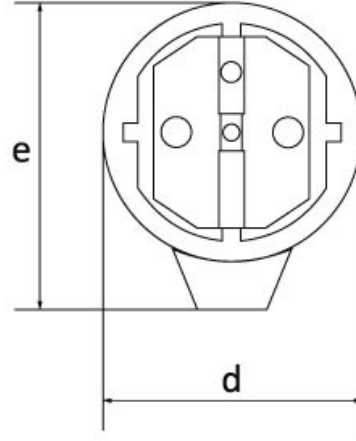

Eđik Fiş (Mavi)

Ürün Kodu :	BY2-1402-2022
Barkod :	-
IP Sınıfı :	IP44
Volt :	220V-250V
Kutup :	2P+E
Gövde Malzemesi :	Polyamid 6
İletken Malzemesi :	MS 58
Renk :	Mavi
Gram :	-
Kutu :	35
Koli :	630

Ölçüler / Dimensions (mm)