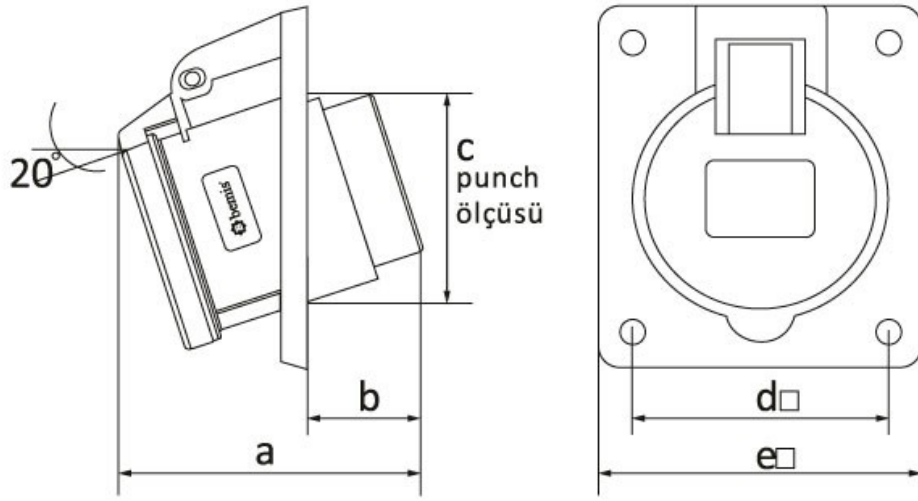

45° Eğik Makine Priz

Ürün Kodu :	BC1-1504-2420
Barkod :	8698523902936
IP Sınıfı :	IP44
Volt :	380V-450V
Hertz :	50Hz - 60Hz
Kutup :	3P+E
Gövde Malzemesi :	Polyamid 6
İletken Malzemesi :	MS 58
Gram :	147,2
Kutu :	8
Koli :	144

Ölçüler / Dimensions (mm)

a	86	e	85
b	31	f	
c	70	g	
d	70	h	