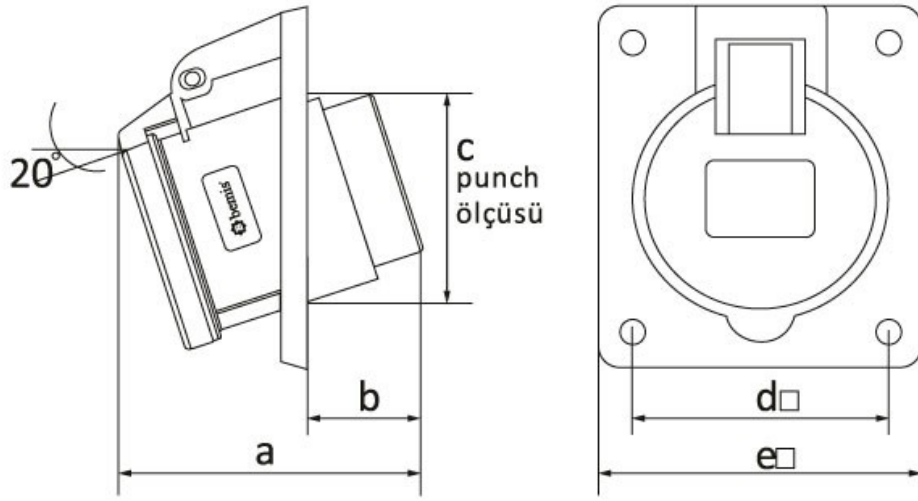

## 45° Eğik Makine Priz

Ürün Kodu :	BC1-1504-2420
Barkod :	8698523902936
IP Sınıfı :	IP44
Volt :	380V-450V
Hertz :	50Hz - 60Hz
Kutup :	3P+E
Gövde Malzemesi :	Polyamid 6
İletken Malzemesi :	MS 58
Gram :	147,2
Kutu :	8
Koli :	144

**Ölçüler / Dimensions (mm)**

a	86	e	85
b	31	f	
c	70	g	
d	70	h	