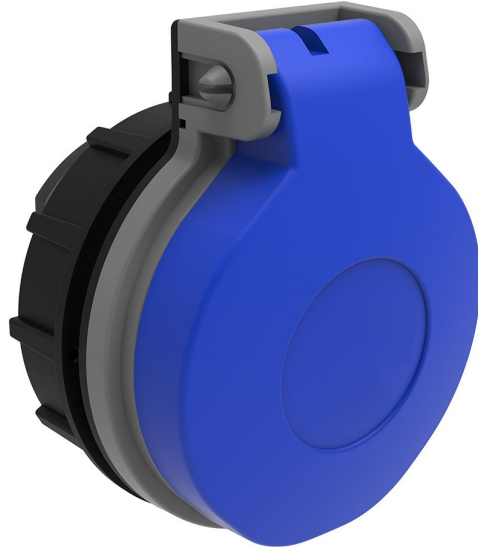

Somunlu Pano Prizi

Ürün Kodu :	BY8-1402-2440
Barkod :	-
IP Sınıfı :	IP44
Amper :	1/16A
Volt :	220V-250V
Kutup :	2P+E
Gövde Malzemesi :	Polyamid 6
İletken Malzemesi :	MS 58
Gram :	54
Kutu :	30
Koli :	540

SOMUNLU PANO PRİZİ MONTAJ
DELİĞİ ÖLÇÜLERİ