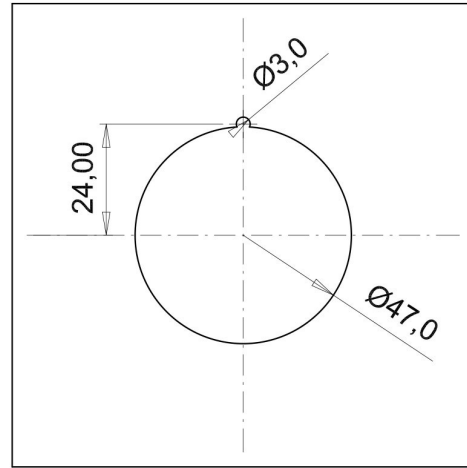

Somunlu Pano Prizi

Ürün Kodu :	BY8-1402-2440
Barkod :	-
IP Sınıfı :	IP44
Amper :	1/16A
Volt :	220V-250V
Kutup :	2P+E
Gövde Malzemesi :	Polyamid 6
İletken Malzemesi :	MS 58
Gram :	54
Kutu :	30
Koli :	540

SOMUNLU PANO PRİZİ MONTAJ
DELİĞİ ÖLÇÜLERİ