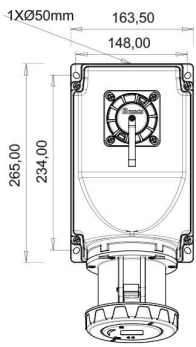

90° Eğik Pano Prizli Duvar Prizi

Ürün Kodu :	BC1-8505-7537
Barkod :	-
IP Sınıfı :	IP67
Amper :	5/160A
Volt :	380V-450V
Hertz :	50Hz - 60Hz
Kutup :	3P+E+N
Gövde Malzemesi :	Polyamid 6
İletken Malzemesi :	MS 58
Gram :	-
Kutu :	1
Koli :	4

2XØ40mm

1XØ50mm

163,50

148,00

265,00

234,00

Ø1,00