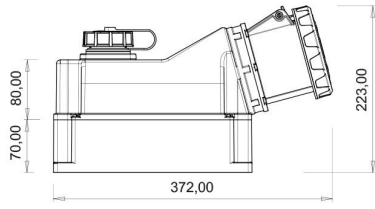

90° Eğik Pano Prizli Duvar Prizi

Ürün Kodu :	BC1-8505-7537
Barkod :	-
IP Sınıfı :	IP67
Amper :	5/160A
Volt :	380V-450V
Hertz :	50Hz - 60Hz
Kutup :	3P+E+N
Gövde Malzemesi :	Polyamid 6
İletken Malzemesi :	MS 58
Gram :	-
Kutu :	1
Koli :	4

2XØ40mm

1XØ50mm

163,50

148,00

265,00

234,00

Ø1,00