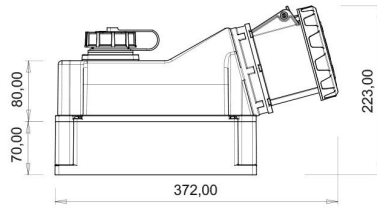

## 90° Eğik Pano Prizli Duvar Prizi

Ürün Kodu :	BC1-8504-7537
Barkod :	-
IP Sınıfı :	IP67
Amper :	4/160A
Volt :	380V-450V
Hertz :	50Hz - 60Hz
Kutup :	3P+E
Gövde Malzemesi :	Polyamid 6
İletken Malzemesi :	MS 58
Gram :	-
Kutu :	1
Koli :	4

2XØ40mm

1XØ50mm 163,50  
148,00