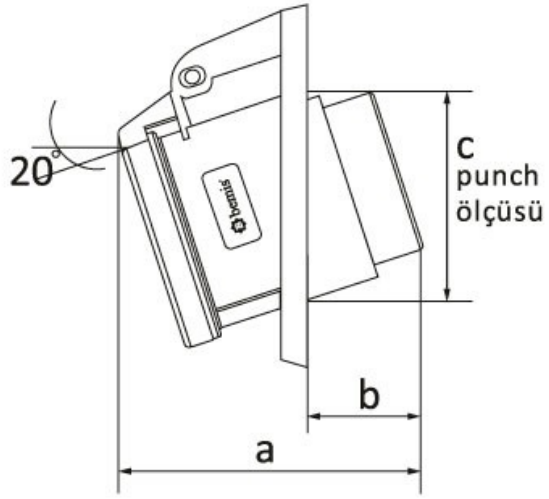

45° Eğik Makine Prizi

Ürün Kodu :	BCS-1504-2420
Barkod :	-
IP Sınıfı :	IP44
Amper :	4/16A
Volt :	380V-450V
Hertz :	50Hz - 60Hz
Kutup :	3P+E
Gövde Malzemesi :	Polyamid 6
İletken Malzemesi :	MS 58
Gram :	147,2
Kutu :	8
Koli :	144

Ölçüler / Dimensions (mm)

a	86	e□	85
b	31	f	
c	70	g	
d□	70	h	