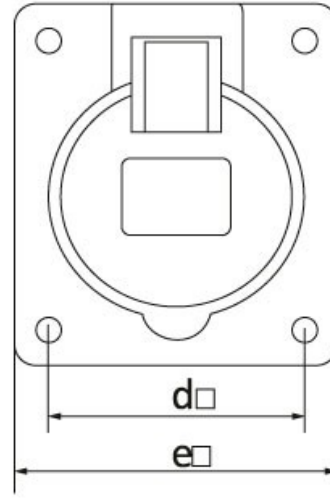

45° Eğik Makine Prizi

Ürün Kodu :	BCS-1504-2420
Barkod :	-
IP Sınıfı :	IP44
Amper :	4/16A
Volt :	380V-450V
Hertz :	50Hz - 60Hz
Kutup :	3P+E
Gövde Malzemesi :	Polyamid 6
İletken Malzemesi :	MS 58
Gram :	147,2
Kutu :	8
Koli :	144

Ölçüler / Dimensions (mm)

a	86	e□	85
b	31	f	
c	70	g	
d□	70	h	