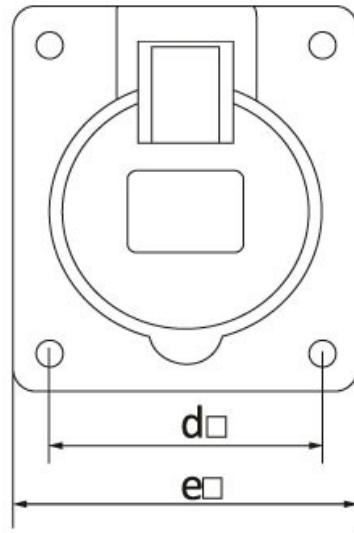

## 45° Eğik Makine Prizi

Ürün Kodu :	BCS-1505-2420
Barkod :	-
IP Sınıfı :	IP44
Amper :	5/16A
Volt :	380V-450V
Kutup :	3P+E+N
Gövde Malzemesi :	Polyamid 6
İletken Malzemesi :	MS 58
Gram :	173,7
Kutu :	6
Koli :	108

**Ölçüler / Dimensions (mm)**

a	86	e□	85
b	31	f	
c	70	g	
d□	70	h	