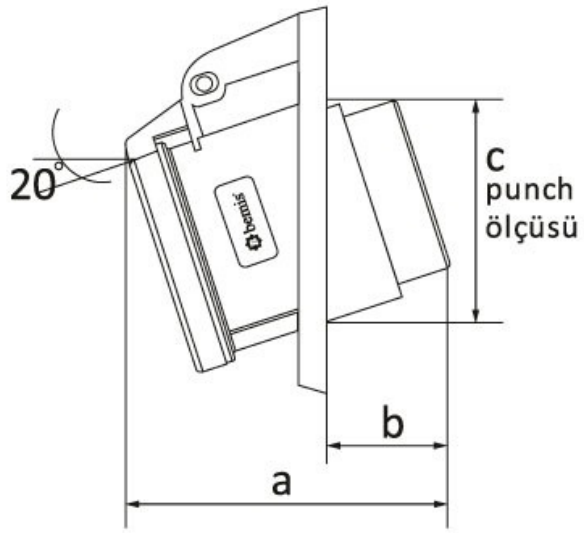

45° Eğik Makine Prizi

Ürün Kodu :	BCS-1505-2420
Barkod :	-
IP Sınıfı :	IP44
Amper :	5/16A
Volt :	380V-450V
Kutup :	3P+E+N
Gövde Malzemesi :	Polyamid 6
İletken Malzemesi :	MS 58
Gram :	173,7
Kutu :	6
Koli :	108

Ölçüler / Dimensions (mm)

a	86	e□	85
b	31	f	
c	70	g	
d□	70	h	