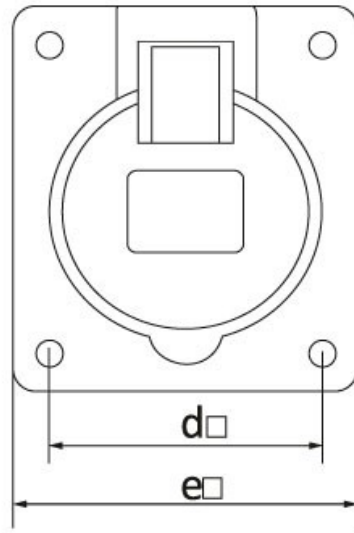

45° Eğik Makine Prizi

Ürün Kodu :	BCS-1505-2420
Barkod :	-
IP Sınıfı :	IP44
Amper :	5/16A
Volt :	380V-450V
Kutup :	3P+E+N
Gövde Malzemesi :	Polyamid 6
İletken Malzemesi :	MS 58
Gram :	173,7
Kutu :	6
Koli :	108

Ölçüler / Dimensions (mm)

a	86	e□	85
b	31	f	
c	70	g	
d□	70	h	