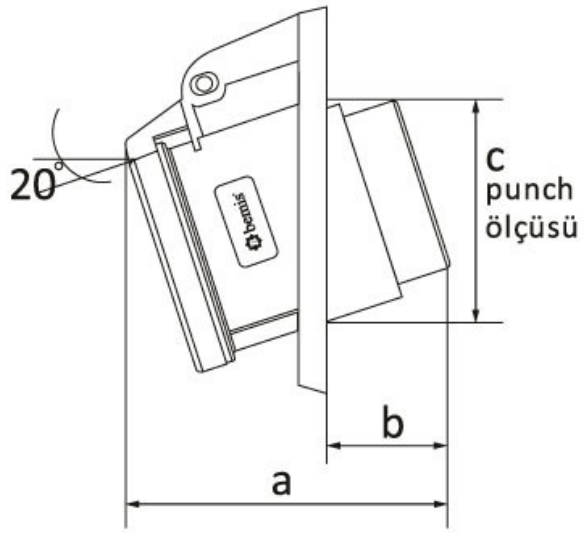

## 45° Eğik Makine Prizi

Ürün Kodu :	BCS-1505-2420
Barkod :	-
IP Sınıfı :	IP44
Amper :	5/16A
Volt :	380V-450V
Kutup :	3P+E+N
Gövde Malzemesi :	Polyamid 6
İletken Malzemesi :	MS 58
Gram :	173,7
Kutu :	6
Koli :	108

**Ölçüler / Dimensions (mm)**

a	86	e□	85
b	31	f	
c	70	g	
d□	70	h	