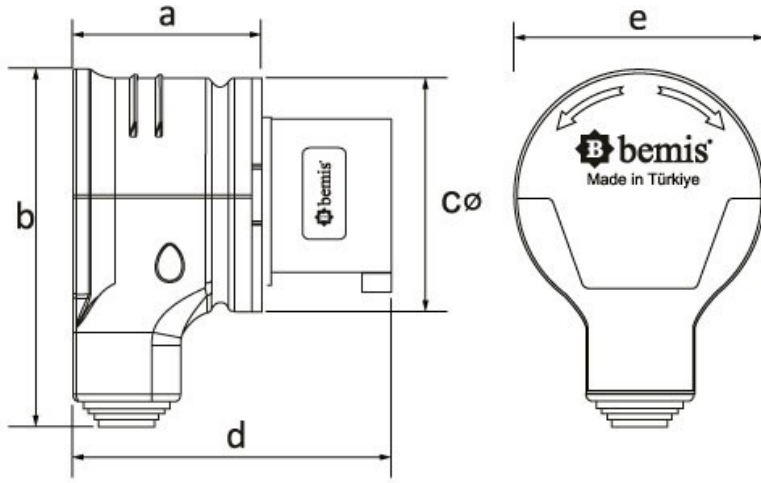

90° Eğik Döner Fiş

Ürün Kodu :	BC1-1505-2130
Barkod :	8698523940884
IP Sınıfı :	IP44
Amper :	5/16A
Volt :	380V-450V
Hertz :	50Hz - 60Hz
Kutup :	3P+E+N
Gövde Malzemesi :	Polyamid 6
İletken Malzemesi :	MS 58
Gram :	211
Kutu :	6
Koli :	108

Ölçüler / Dimensions (mm)

a	59	e	83
b	113	f	
cø	78	g	
d	96	h	