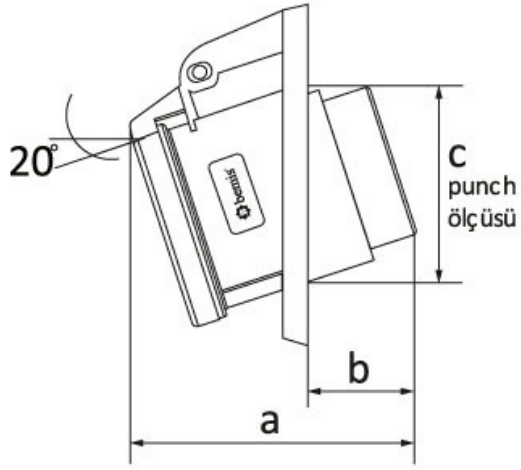

45° Eğik Makine Prizi

Ürün Kodu :	BCS-3403-2420
Barkod :	-
IP Sınıfı :	IP44
Amper :	3/32A
Volt :	220V-250V
Hertz :	50Hz - 60Hz
Kutup :	2P+E
Gövde Malzemesi :	Polyamid 6
İletken Malzemesi :	MS 58
Gram :	234,6
Kutu :	6
Koli :	108

Ölçüler / Dimensions (mm)

a	102	e	91
b	42	f	82
c	80	g	100
d	77	h	