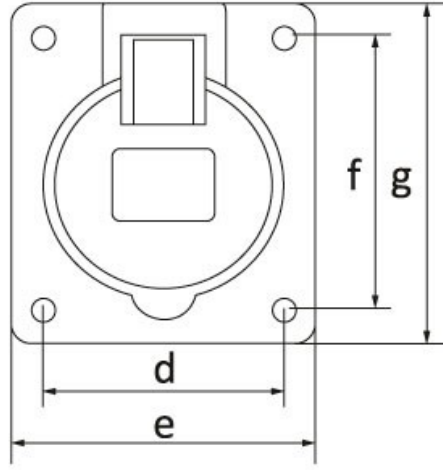

45° Eğik Makine Prizi

Ürün Kodu :	BCS-3403-2420
Barkod :	-
IP Sınıfı :	IP44
Amper :	3/32A
Volt :	220V-250V
Hertz :	50Hz - 60Hz
Kutup :	2P+E
Gövde Malzemesi :	Polyamid 6
İletken Malzemesi :	MS 58
Gram :	234,6
Kutu :	6
Koli :	108

Ölçüler / Dimensions (mm)

a	102	e	91
b	42	f	82
c	80	g	100
d	77	h	