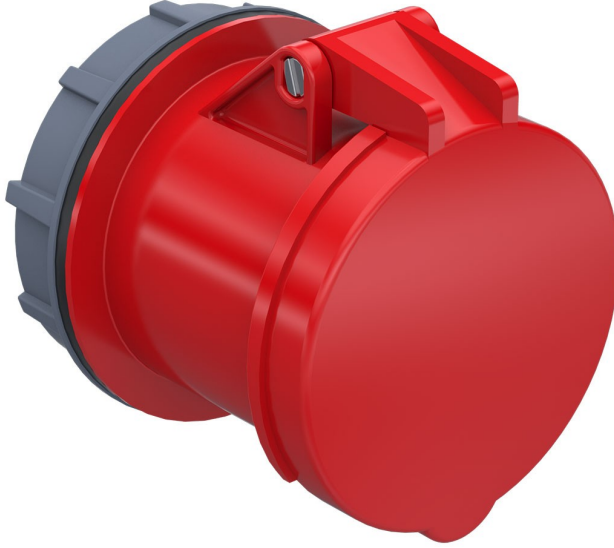

Somunlu Priz

Ürün Kodu :	BC1-1505-2440
Barkod :	8698523900598
IP Sınıfı :	IP44
Amper :	5/16A
Volt :	380V-450V
Hertz :	50Hz - 60Hz
Kutup :	3P+E+N
Gövde Malzemesi :	Polyamid 6
İletken Malzemesi :	MS 58
Gram :	177,3
Kutu :	8
Koli :	96

Ölçüler / Dimensions (mm)

aø	80	e	
b	68	f	
c	15	g	
dø	70	h	

**CEE NORM SOMUNLU PANO FİŞ ve PRİZLER İÇİN
UYGULANACAK PUNCH DELİK ÖLÇÜLERİ**

**PRİZİN SIKILACAĞI SACIN KALINLIĞI
3mm - 5mm ARASINDA İSE
UYGULANACAK DELİK**

**PRİZİN SIKILACAĞI SACIN KALINLIĞI
1mm - 2,9mm ARASINDA İSE
UYGULANACAK DELİK**