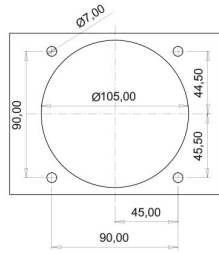

45° Eğik Makine Prizi

Ürün Kodu :	BCS-6403-7420
Barkod :	-
IP Sınıfı :	IP67
Amper :	3/125A
Volt :	220V-250V
Hertz :	50Hz - 60Hz
Kutup :	2P+E
Gövde Malzemesi :	Polyamid 6
İletken Malzemesi :	MS 58
Gram :	845
Kutu :	1
Koli :	8

PUNCH DELİK ÖLÇÜLERİ