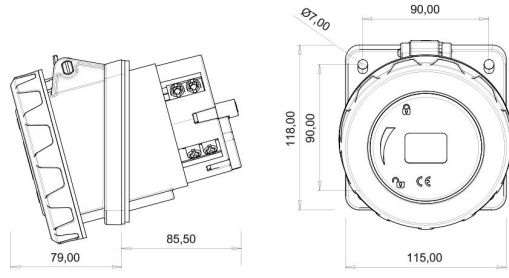

45° Eğik Makine Prizi

Ürün Kodu :	BCS-6403-7420
Barkod :	-
IP Sınıfı :	IP67
Amper :	3/125A
Volt :	220V-250V
Hertz :	50Hz - 60Hz
Kutup :	2P+E
Gövde Malzemesi :	Polyamid 6
İletken Malzemesi :	MS 58
Gram :	845
Kutu :	1
Koli :	8

PUNCH DELİK ÖLÇÜLERİ