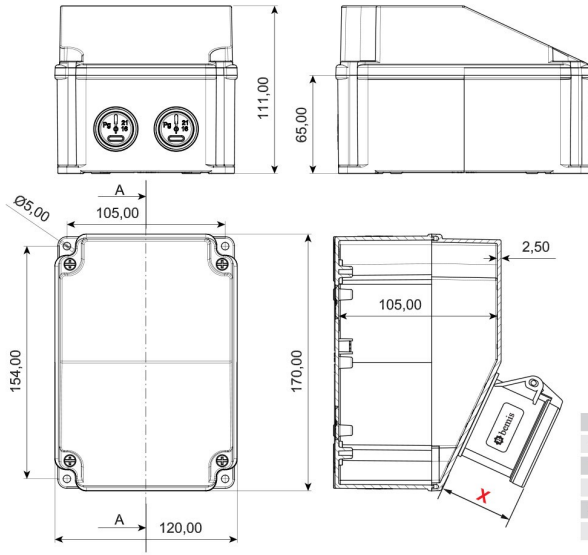

Mini Kombinasyon

Ürün Kodu : BD7-2107-0000

Barkod : -

IP Sınıfı : IP44

Hammadde : ABS

Priz Seçeneği : Prizli

Gram : -

Kutu : 1

Koli : 16

Volt	220V-250V
Amper	3/16A
Hertz	50Hz - 60Hz
Kutup	2P+E

Ön 1 Ad. 3/16A. 220V. Makine Priz

Görsel Hazırlanıyor...

(X) Ölçüleri (mm)			
1/16A Pano Prizi	18	3/4/5 32A Som Priz	47
1/16A Mak. Prizi	40	3/4/5 63A Mk.Prizi	92
3/25A Som. Priz	33	2/3 16A 24V Mk. Priz	42
3/4 16A Mak Prizi	55	2/3 32A 24V Mk. Priz	42
5/16A Som. Priz	47		