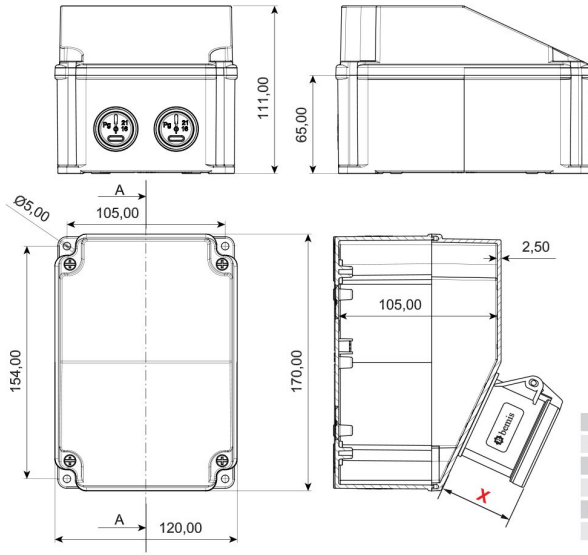

## Mini Kombinasyon

Ürün Kodu : BD7-2107-0000

Barkod : -

IP Sınıfı : IP44

Hammadde : ABS

Priz Seçeneği : Prizli

Gram : -

Kutu : 1

Koli : 16

Volt	220V-250V
Amper	3/16A
Hertz	50Hz - 60Hz
Kutup	2P+E

Ön 1 Ad. 3/16A. 220V. Makine Priz

Görsel Hazırlanıyor...

(X) Ölçüleri (mm)			
1/16A Pano Prizi	18	3/4/5 32A Som Priz	47
1/16A Mak. Prizi	40	3/4/5 63A Mk.Prizi	92
3/25A Som. Priz	33	2/3 16A 24V Mk. Priz	42
3/4 16A Mak Prizi	55	2/3 32A 24V Mk. Priz	42
5/16A Som. Priz	47		