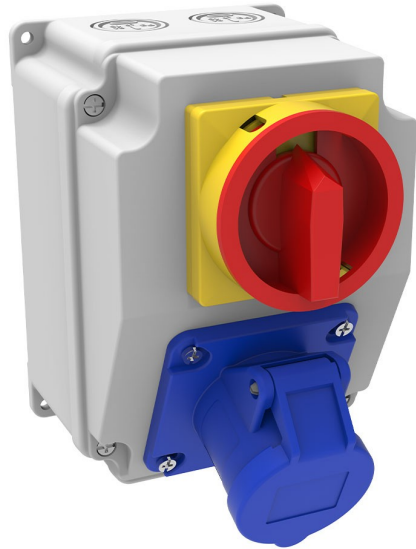

Mini Kombinasyon

Ürün Kodu : BD7-2107-1090

Barkod : -

IP Sınıfı : IP44

Hammadde : ABS

Priz Seçeneği : Prizli

Gram : -

Kutu : 1

Koli : 16

Volt	220V-250V
Amper	3/16A
Hertz	50Hz - 60Hz
Kutup	2P+E

Ön 1 Ad. Pako Şalter Ön 1 Ad. 3/16A. 220V. Makine Priz

(X) Ölçüleri (mm)			
1/16A Pano Prizi	18	3/4/5 32A Som Priz	47
1/16A Mak. Prizi	40	3/4/5 63A Mk.Prizi	92
3/25A Som. Priz	33	2/3 16A 24V Mk. Priz	42
3/4 16A Mak Prizi	55	2/3 32A 24V Mk. Priz	42
5/16A Som. Priz	47		