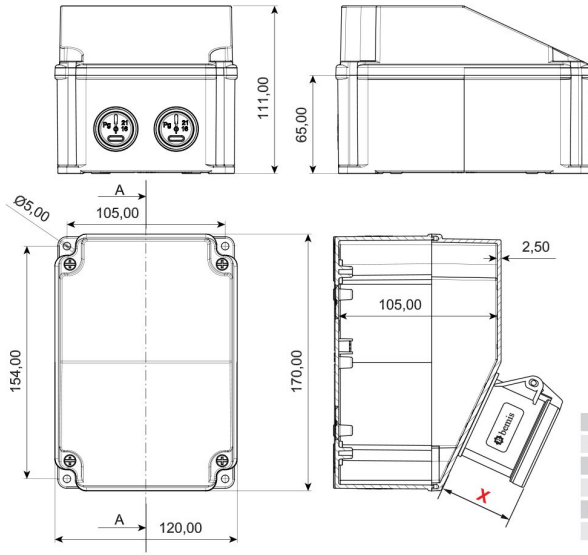

## Mini Kombinasyon

Ürün Kodu : BD7-2123-1090

Barkod : -

IP Sınıfı : IP44

Hammadde : ABS

Priz Seçeneği : Prizli

Gram : -

Kutu : 1

Koli : 16

Volt	220V-250V
Amper	3/32A
Hertz	50Hz - 60Hz
Kutup	2P+E

Ön 1 Ad. Pako Şalter Ön 1 Ad. 3/32A. 220V. Makine Priz

Görsel Hazırlanıyor...

(X) Ölçüleri (mm)			
1/16A Pano Prizi	18	3/4/5 32A Som Priz	47
1/16A Mak. Prizi	40	3/4/5 63A Mk.Prizi	92
3/25A Som. Priz	33	2/3 16A 24V Mk. Priz	42
3/4 16A Mak Prizi	55	2/3 32A 24V Mk. Priz	42
5/16A Som. Priz	47		