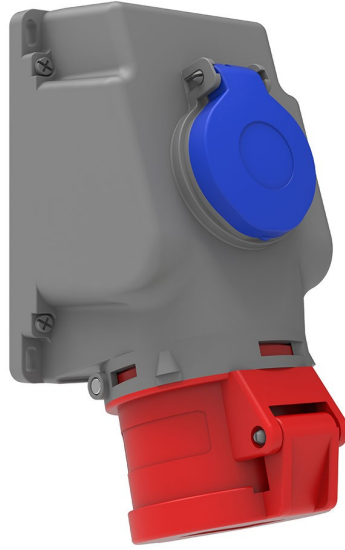

## 90° Eğik Pano Prizli Duvar Priz

Ürün Kodu :	BC1-1505-2537
Barkod :	8698523909126
IP Sınıfı :	IP44
Amper :	5/16A
Volt :	380V-450V
Hertz :	50Hz - 60Hz
Kutup :	3P+E+N
Gövde Malzemesi :	Polyamid 6
İletken Malzemesi :	MS 58
Gram :	-
Kutu :	3
Koli :	36

**Ölçüler / Dimensions (mm)**

a	78	e	87
b	64	f	96
c	79	g	
d	78	h	