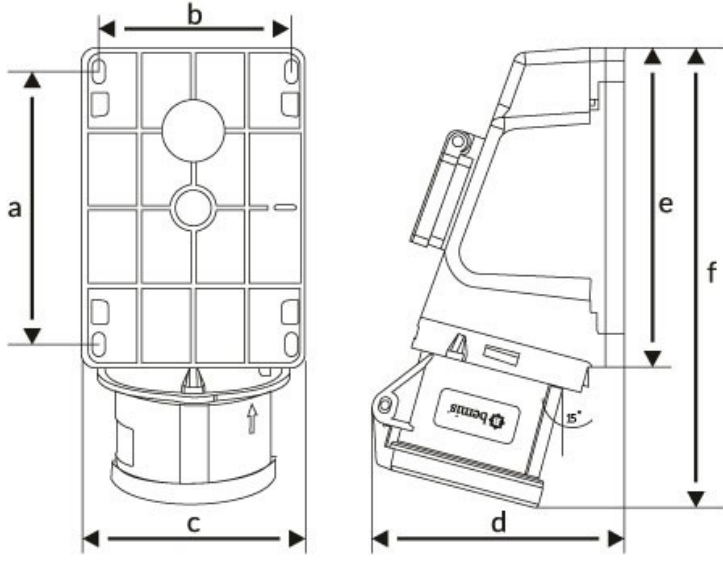

90° Eğik Pano Prizli Duvar Priz

Ürün Kodu :	BC1-1505-2537
Barkod :	8698523909126
IP Sınıfı :	IP44
Amper :	5/16A
Volt :	380V-450V
Hertz :	50Hz - 60Hz
Kutup :	3P+E+N
Gövde Malzemesi :	Polyamid 6
İletken Malzemesi :	MS 58
Gram :	-
Kutu :	3
Koli :	36

Ölçüler / Dimensions (mm)

a	78	e	87
b	64	f	96
c	79	g	
d	78	h	