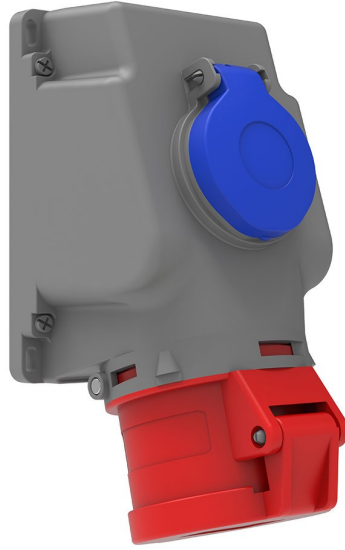

90° Eğik Pano Prizli Duvar Priz

Ürün Kodu :	BC1-1505-2537
Barkod :	8698523909126
IP Sınıfı :	IP44
Amper :	5/16A
Volt :	380V-450V
Hertz :	50Hz - 60Hz
Kutup :	3P+E+N
Gövde Malzemesi :	Polyamid 6
İletken Malzemesi :	MS 58
Gram :	-
Kutu :	3
Koli :	36

Ölçüler / Dimensions (mm)

a	78	e	87
b	64	f	96
c	79	g	
d	78	h	