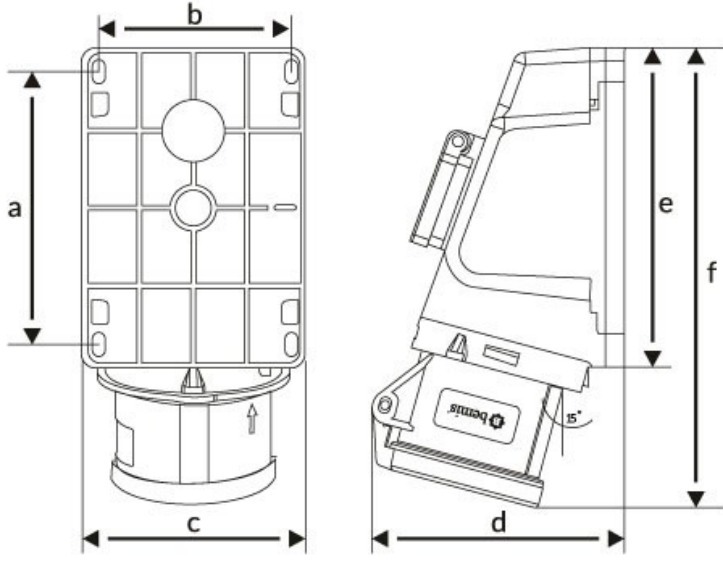

## 90° Eğik Pano Prizli Duvar Priz

Ürün Kodu :	BC1-1505-2537
Barkod :	8698523909126
IP Sınıfı :	IP44
Amper :	5/16A
Volt :	380V-450V
Hertz :	50Hz - 60Hz
Kutup :	3P+E+N
Gövde Malzemesi :	Polyamid 6
İletken Malzemesi :	MS 58
Gram :	-
Kutu :	3
Koli :	36

**Ölçüler / Dimensions (mm)**

a	78	e	87
b	64	f	96
c	79	g	
d	78	h	