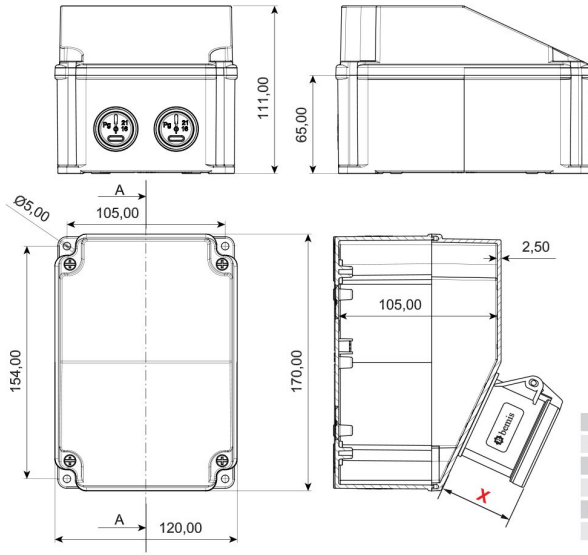

Mini Kombinasyon

Ürün Kodu : BD7-2128-1090

Barkod : -

IP Sınıfı : IP44

Hammadde : ABS

Priz Seçeneği : Prizli

Gram : -

Kutu : 1

Koli : 16

Volt	380V-450V
Amper	4/32A
Hertz	50Hz - 60Hz
Kutup	3P+E

Ön 1 Ad. Pako Şalter Ön 1 Ad. 4/32A. 380V. Makine Priz

Görsel Hazırlanıyor...

(X) Ölçüleri (mm)			
1/16A Pano Prizi	18	3/4/5 32A Som Priz	47
1/16A Mak. Prizi	40	3/4/5 63A Mk.Prizi	92
3/25A Som. Priz	33	2/3 16A 24V Mk. Priz	42
3/4 16A Mak Prizi	55	2/3 32A 24V Mk. Priz	42
5/16A Som. Priz	47		