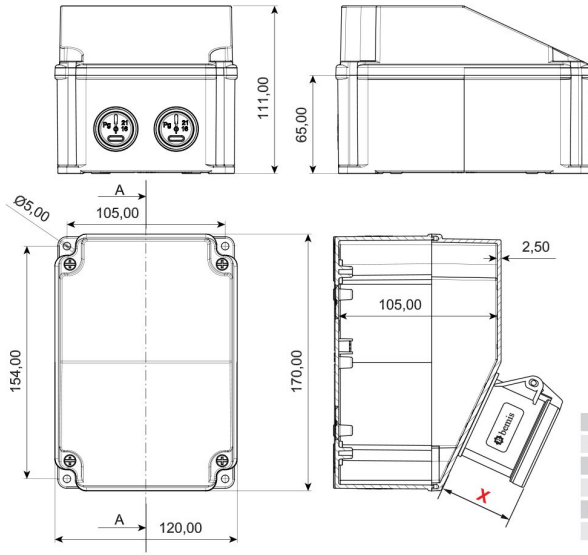

Mini Kombinasyon

Ürün Kodu : BD7-2128-2020

Barkod : -

IP Sınıfı : IP44

Hammadde : ABS

Priz Seçeneği : Prizli

Gram : -

Kutu : 1

Koli : 16

Ön 2 Ad. 1/16A. 220V. Pano Priz Ön 1 Ad. 4/32A. 380V. Makine Priz

Görsel Hazırlanıyor...

(X) Ölçüleri (mm)			
1/16A Pano Prizi	18	3/4/5 32A Som Priz	47
1/16A Mak. Prizi	40	3/4/5 63A Mk.Prizi	92
3/25A Som. Priz	33	2/3 16A 24V Mk. Priz	42
3/4 16A Mak Prizi	55	2/3 32A 24V Mk. Priz	42
5/16A Som. Priz	47		