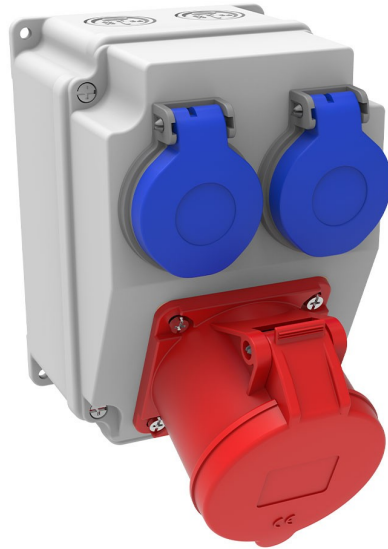

Mini Kombinasyon

Ürün Kodu : BD7-2134-2020

Barkod : -

IP Sınıfı : IP44

Hammadde : ABS

Priz Seçeneği : Prizli

Gram : -

Kutu : 1

Koli : 16

Volt	220V-250V	380V-450V
Amper	1/16A	5/32A
Hertz	50Hz - 60Hz	50Hz - 60Hz
Kutup	2P+E	3P+E+N

Ön 2 Ad. 1/16A. 220V. Pano Priz Ön 1 Ad. 5/32A. 380V. Makine Priz

(X) Ölçüleri (mm)			
1/16A Pano Prizi	18	3/4/5 32A Som Priz	47
1/16A Mak. Prizi	40	3/4/5 63A Mk.Prizi	92
3/25A Som. Priz	33	2/3 16A 24V Mk. Priz	42
3/4 16A Mak Prizi	55	2/3 32A 24V Mk. Priz	42
5/16A Som. Priz	47		