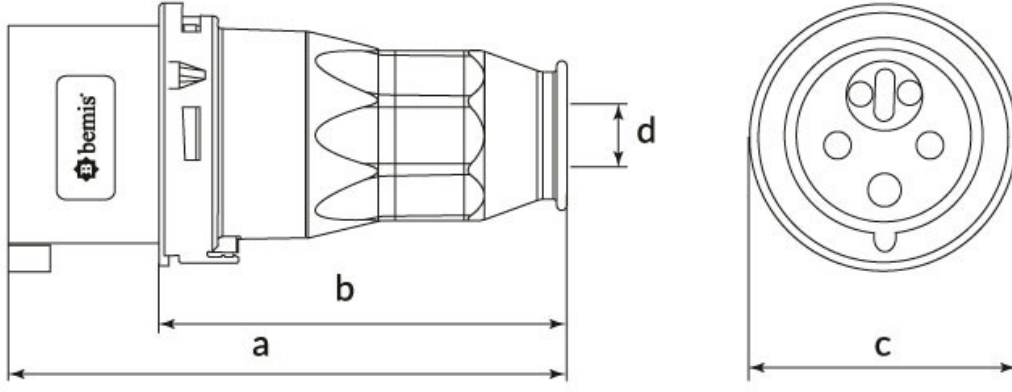

Enversör Düz Fiş

Ürün Kodu :	BC1-1505-2050
Barkod :	8698523920435
IP Sınıfı :	IP44
Amper :	5/16A
Volt :	380V-450V
Hertz :	50Hz - 60Hz
Kutup :	3P+E+N
Gövde Malzemesi :	Polyamid 6
İletken Malzemesi :	MS 58
Gram :	236,7
Kutu :	8
Koli :	96

Ölçüler / Dimensions (mm)

a	155	e	
b	117	f	
c	78	g	
dø	8-20	h	