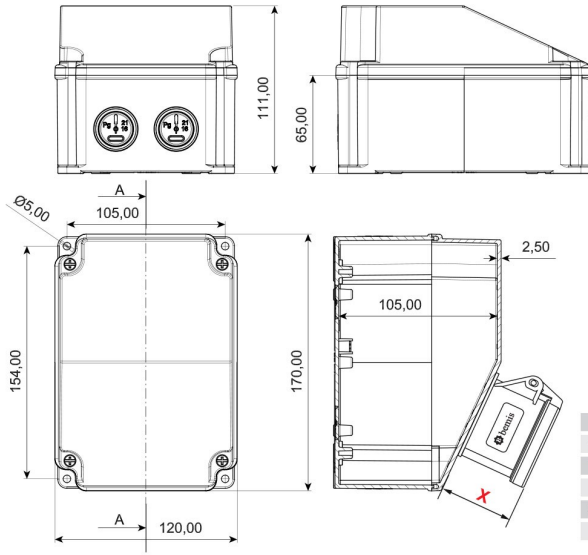

## Mini Kombinasyon

Ürün Kodu : BD7-2401-0000

Barkod : -

IP Sınıfı : IP44

Hammadde : ABS

Priz Seçeneği : Prizsiz

Gram : -

Kutu : 1

Koli : 16

Ön 4 Ad. Delikli Boş Kombinasyon

(X) Ölçüleri (mm)			
1/16A Pano Prizi	18	3/4/5 32A Som Priz	47
1/16A Mak. Prizi	40	3/4/5 63A Mk.Prizi	92
3/25A Som. Priz	33	2/3 16A 24V Mk. Priz	42
3/4 16A Mak Prizi	55	2/3 32A 24V Mk. Priz	42
5/16A Som. Priz	47		