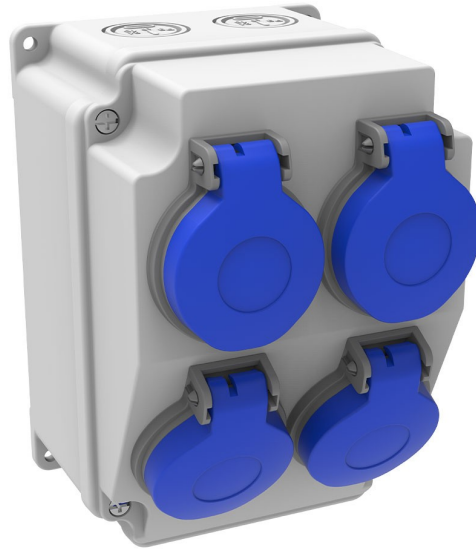

Mini Kombinasyon

Ürün Kodu : BD7-2402-0000

Barkod : -

IP Sınıfı : IP44

Hammadde : ABS

Priz Seçeneği : Prizli

Gram : -

Kutu : 1

Koli : 16

Volt	220V-250V
Amper	1/16A
Hertz	50Hz - 60Hz
Kutup	2P+E

Ön 4 Ad. 1/16A. 220V. Pano Priz

(X) Ölçüleri (mm)			
1/16A Pano Prizi	18	3/4/5 32A Som Priz	47
1/16A Mak. Prizi	40	3/4/5 63A Mk.Prizi	92
3/25A Som. Priz	33	2/3 16A 24V Mk. Priz	42
3/4 16A Mak Prizi	55	2/3 32A 24V Mk. Priz	42
5/16A Som. Priz	47		