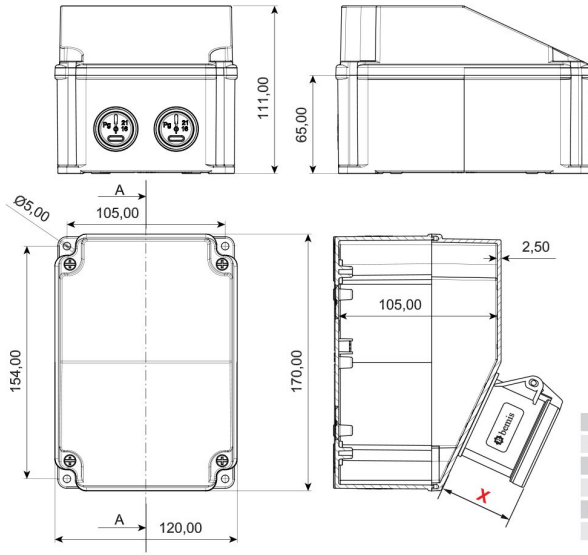

Mini Kombinasyon

Ürün Kodu : BD7-6000-0000
Barkod : -
IP Sınıfı : IP66
Hammadde : ABS
Priz Seçeneği : Prizsiz
Gram : -
Kutu : 1
Koli : 16

Boş Kombinasyon 120X170X110

Görsel Hazırlanıyor...

(X) Ölçüleri (mm)			
1/16A Pano Prizi	18	3/4/5 32A Som Priz	47
1/16A Mak. Prizi	40	3/4/5 63A Mk.Prizi	92
3/25A Som. Priz	33	2/3 16A 24V Mk. Priz	42
3/4 16A Mak Prizi	55	2/3 32A 24V Mk. Priz	42
5/16A Som. Priz	47		