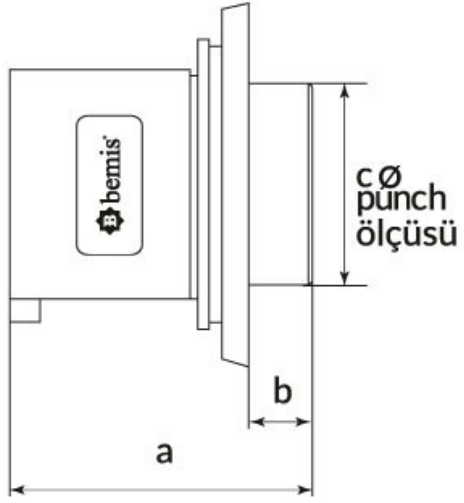

## Enversör Makine Fişii

Ürün Kodu :	BC1-1505-2070
Barkod :	8698523907474
IP Sınıfı :	IP44
Amper :	5/16A
Volt :	380V-450V
Hertz :	50Hz - 60Hz
Kutup :	3P+E+N
Gövde Malzemesi :	Polyamid 6
İletken Malzemesi :	MS 58
Gram :	149
Kutu :	8
Koli :	144

Ölçüler / Dimensions (mm)

a	63	e	75
b	14	f	
c Ø	55	g	
d	58	h	