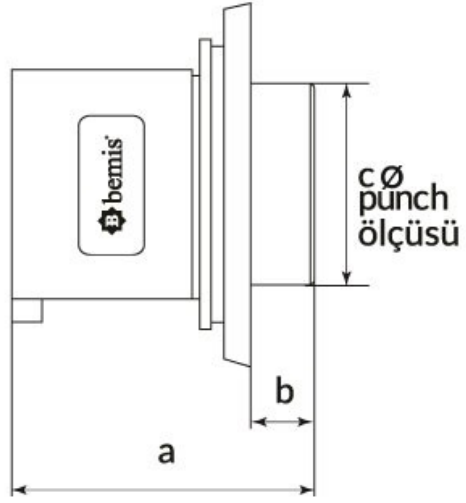

Enversör Makine Fişı

Ürün Kodu :	BC1-1505-2070
Barkod :	8698523907474
IP Sınıfı :	IP44
Amper :	5/16A
Volt :	380V-450V
Hertz :	50Hz - 60Hz
Kutup :	3P+E+N
Gövde Malzemesi :	Polyamid 6
İletken Malzemesi :	MS 58
Gram :	149
Kutu :	8
Koli :	144

Ölçüler / Dimensions (mm)

a	63	e	75
b	14	f	
c Ø	55	g	
d	58	h	