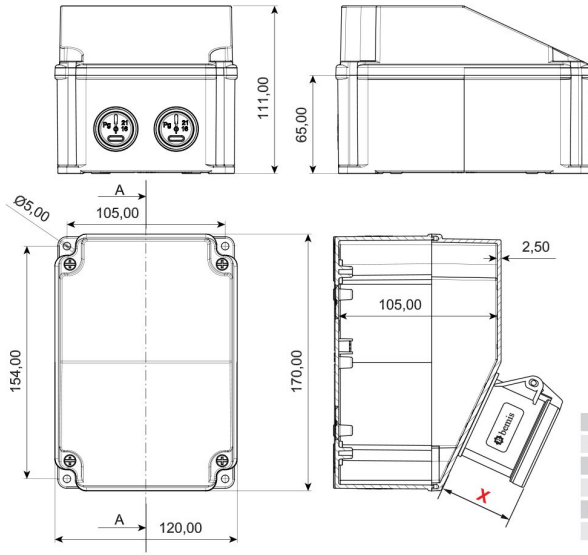

## Mini Kombinasyon

Ürün Kodu : BD7-6119-0000

Barkod : -

IP Sınıfı : IP66

Hammadde : ABS

Priz Seçeneği : Prizli

Gram : -

Kutu : 1

Koli : 16

Volt	220V-250V
Amper	3/32A
Hertz	50Hz - 60Hz
Kutup	2P+E

Ön 1 Ad. 3/32A. 220V. Makine Priz

Görsel Hazırlanıyor...

(X) Ölçüleri (mm)			
1/16A Pano Prizi	18	3/4/5 32A Som Priz	47
1/16A Mak. Prizi	40	3/4/5 63A Mk.Prizi	92
3/25A Som. Priz	33	2/3 16A 24V Mk. Priz	42
3/4 16A Mak Prizi	55	2/3 32A 24V Mk. Priz	42
5/16A Som. Priz	47		