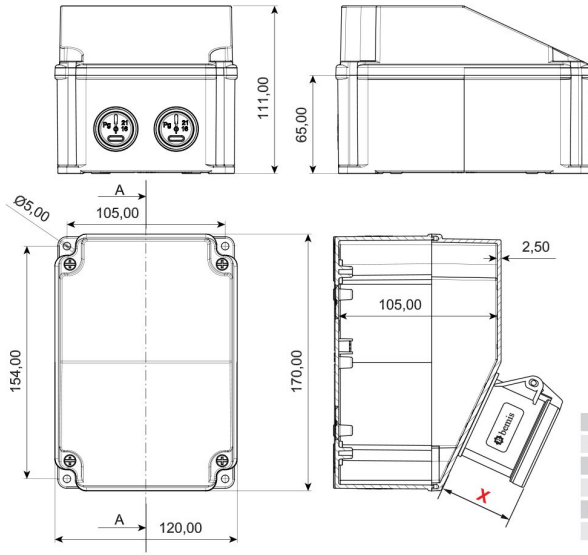

Mini Kombinasyon

Ürün Kodu : BD7-6124-0000

Barkod : -

IP Sınıfı : IP66

Hammadde : ABS

Priz Seçeneği : Prizli

Gram : -

Kutu : 1

Koli : 16

Volt	380V-450V
Amper	4/32A
Hertz	50Hz - 60Hz
Kutup	3P+E

Ön 1 Ad. 4/32A. 380V. Makine Priz

Görsel Hazırlanıyor...

(X) Ölçüleri (mm)			
1/16A Pano Prizi	18	3/4/5 32A Som Priz	47
1/16A Mak. Prizi	40	3/4/5 63A Mk.Prizi	92
3/25A Som. Priz	33	2/3 16A 24V Mk. Priz	42
3/4 16A Mak Prizi	55	2/3 32A 24V Mk. Priz	42
5/16A Som. Priz	47		