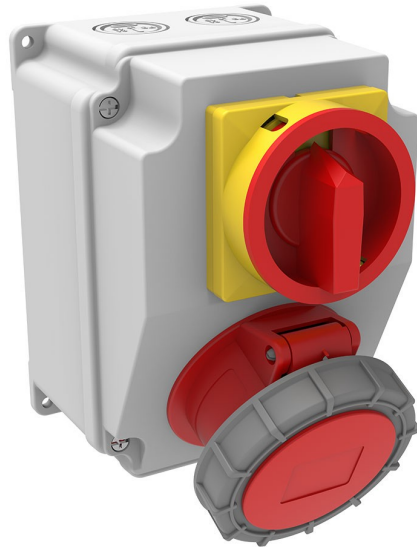

## Mini Kombinasyon

Ürün Kodu : BD7-6124-1090

Barkod : -

IP Sınıfı : IP66

Hammadde : ABS

Priz Seçeneği : Prizli

Gram : -

Kutu : 1

Koli : 16

Volt	380V-450V
Amper	4/32A
Hertz	50Hz - 60Hz
Kutup	3P+E

Ön 1 Ad. Pako Şalter Ön 1 Ad. 4/32A. 380V. Makine Priz

(X) Ölçüleri (mm)			
1/16A Pano Prizi	18	3/4/5 32A Som Priz	47
1/16A Mak. Prizi	40	3/4/5 63A Mk.Prizi	92
3/25A Som. Priz	33	2/3 16A 24V Mk. Priz	42
3/4 16A Mak Prizi	55	2/3 32A 24V Mk. Priz	42
5/16A Som. Priz	47		