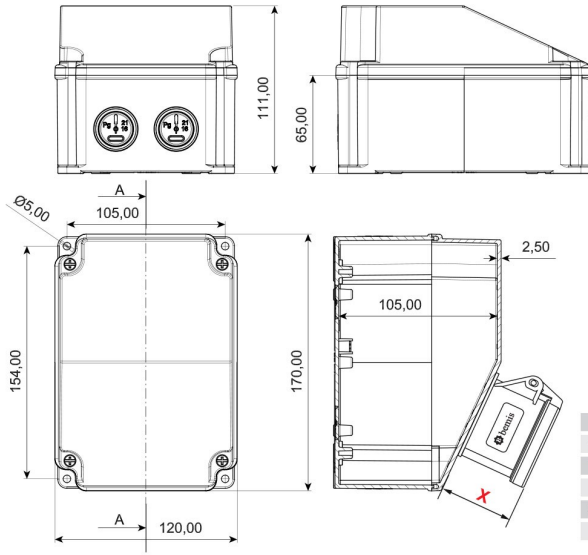

Mini Kombinasyon

Ürün Kodu : BD7-6130-0000

Barkod : -

Hammadde : ABS

Priz Seçeneđi : Prizli

Gram : -

Kutu : 1

Koli : 16

Volt	380V-450V
Amper	5/32A
Hertz	50Hz - 60Hz
Kutup	3P+E+N

Ön 1 Ad. 5/32A. 380V. Makine Priz

Görsel Hazırlanıyor...

(X) Ölçüleri (mm)			
1/16A Pano Prizi	18	3/4/5 32A Som Priz	47
1/16A Mak. Prizi	40	3/4/5 63A Mk.Prizi	92
3/25A Som. Priz	33	2/3 16A 24V Mk. Priz	42
3/4 16A Mak Prizi	55	2/3 32A 24V Mk. Priz	42
5/16A Som. Priz	47		