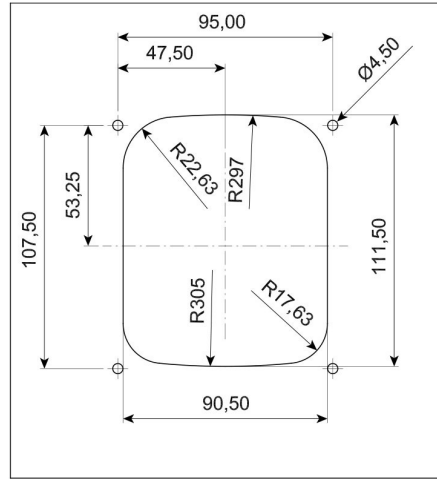

## 3/16A. 220V. KAPAKLI FİŞ

Ürün Kodu :	BKT-0500-3000
Barkod :	-
IP Sınıfı :	IP44
Amper :	3/16A
Volt :	220V-250V
Hertz :	50Hz - 60Hz
Kutup :	2P+E
Gövde Malzemesi :	Polyamid 6
Fiş Seçeneği :	3x16A. 220V. Fişli
Renk :	Siyah / Gri
Gram :	-
Kutu :	1
Koli :	-

KARAVAN FİŞİ MONTAJI İÇİN  
AÇILACAK PUNCH DELİK ÖLÇÜSÜ