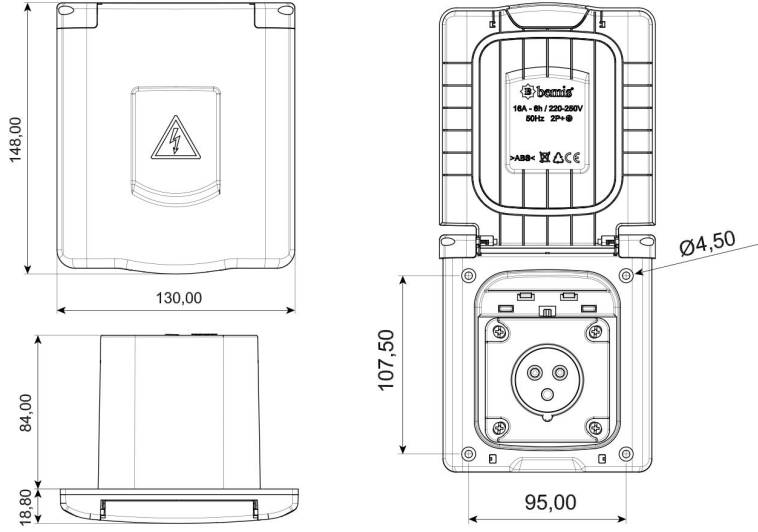

## 3/16A. 220V. KAPAKLI FİŞ

Ürün Kodu :	BKT-0500-3000
Barkod :	-
IP Sınıfı :	IP44
Amper :	3/16A
Volt :	220V-250V
Hertz :	50Hz - 60Hz
Kutup :	2P+E
Gövde Malzemesi :	Polyamid 6
Fiş Seçeneği :	3x16A. 220V. Fişli
Renk :	Siyah / Gri
Gram :	-
Kutu :	1
Koli :	-

KARAVAN FİŞİ MONTAJI İÇİN  
AÇILACAK PUNCH DELİK ÖLÇÜSÜ