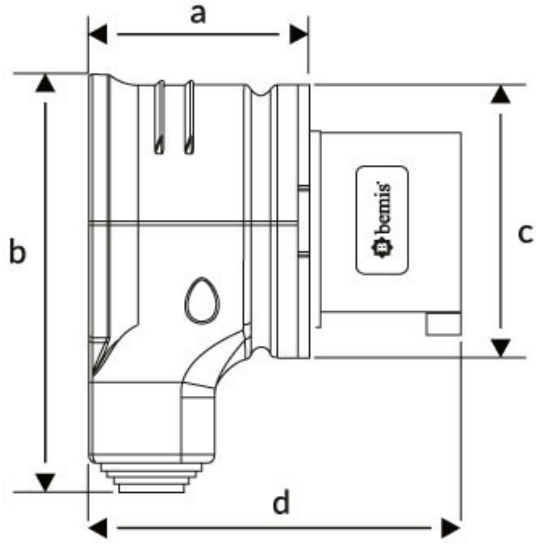

90° Eğik Enversör Döner Fiş

Ürün Kodu :	BC1-1505-2080
Barkod :	8698523904886
IP Sınıfı :	IP44
Amper :	5/16A
Volt :	380V-450V
Hertz :	50Hz - 60Hz
Kutup :	3P+E+N
Gövde Malzemesi :	Polyamid 6
İletken Malzemesi :	MS 58
Gram :	224,1
Kutu :	6
Koli :	108

Ölçüler / Dimensions (mm)

a	59	e	83
b	113	f	
c \varnothing	78	g	
d	96	h	