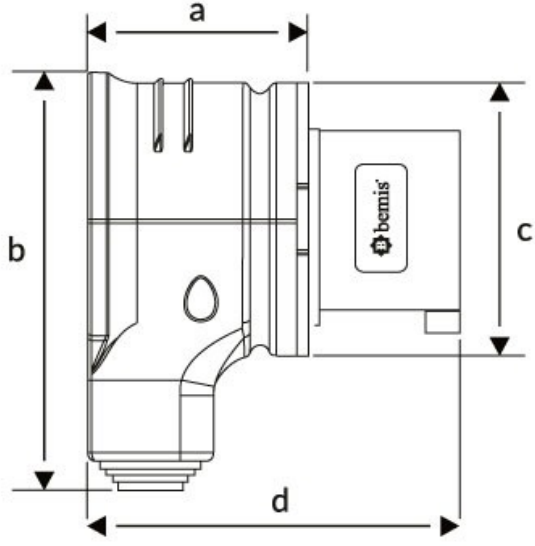

90° Eğik Enversör Döner Fiş

| | |
|---------------------|---------------|
| Ürün Kodu : | BC1-1505-2080 |
| Barkod : | 8698523904886 |
| IP Sınıfı : | IP44 |
| Amper : | 5/16A |
| Volt : | 380V-450V |
| Hertz : | 50Hz - 60Hz |
| Kutup : | 3P+E+N |
| Gövde Malzemesi : | Polyamid 6 |
| İletken Malzemesi : | MS 58 |
| Gram : | 224,1 |
| Kutu : | 6 |
| Koli : | 108 |

Ölçüler / Dimensions (mm)

| | | | |
|-----------------|-----|---|----|
| a | 59 | e | 83 |
| b | 113 | f | |
| c \varnothing | 78 | g | |
| d | 96 | h | |