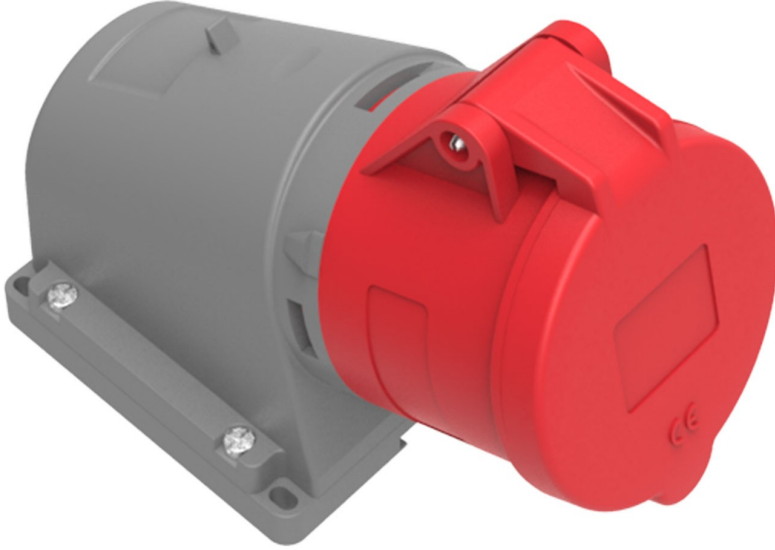

## 90° Eğik Enversör Duvar Fiş (Yaylı Kapaklı)

Ürün Kodu :	BC1-1505-2061
Barkod :	8698523907849
IP Sınıfı :	IP44
Amper :	5/16A
Volt :	380V-450V
Hertz :	50Hz - 60Hz
Kutup :	3P+E+N
Gövde Malzemesi :	Polyamid 6
İletken Malzemesi :	MS 58
Gram :	303
Kutu :	3
Koli :	54